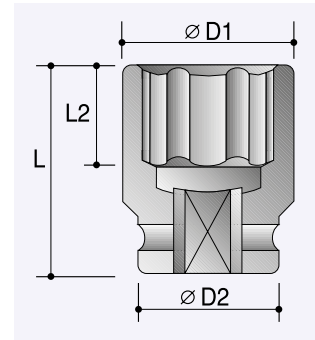

6-Point Sockets - Semi-Deep

size	D2	D1	L2	L	No.	size	D2	D1	L2	L	No.
14mm	38	22	19	60	60740014	26mm	38	38	20	60	60740026
17mm	38	24.5	19	60	60740017	27mm	38	39	29	60	60740027
19mm	38	27	19	60	60740019	26mm	38	38	20	85	60741026
20mm	38	28.5	19	60	60740020	27mm	38	39	52	85	60741027
21mm	38	29.5	19	60	60740021	29mm	38	42	52	85	60741029
22mm	38	30.5	19	60	60740022	30mm	38	43	52	85	60741030
23mm	38	31.5	19	60	60740023	32mm	38	44	52	85	60741032
24mm	38	33	19	60	60740024	35mm	38	50	52	85	60741035