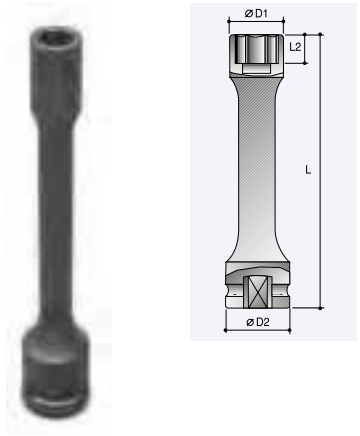

6-Point Sockets - Extended Length

3/8" Dr.,

	D2	D1	L2	L		L		L		L		L	
size	mm	mm	mm	mm	No.	mm	No.	mm	Order No.	mm	No.	mm	No.
1/4"	19	11	4	125	6061F008	150	60615008	175	6061G008	200	60616008	250	60617008
5/16"	19	13	6	125	6061F010	150	60615010	175	6061G010	200	60616010	250	60617010
3/8"	19	15	8	125	6061F012	150	60615012	175	6061G012	200	60616012	250	60617012
7/16"	19	17.5	9	125	6061F014	150	60615014	175	6061G014	200	60616014	250	60617014
1/2"	19	20	9	125	6061F016	150	60615016	175	6061G016	200	60616016	250	60617016
9/16"	22	21	9	125	6061F018	150	60615018	175	6061G018	200	60616018	250	60617018
5/8"	22	24	11	125	6061F020	150	60615020	175	6061G020	200	60616020	250	60617020
11/16"	22	25	12	125	6061F022	150	60615022	175	6061G022	200	60616022	250	60617022
3/4"	22	27	12	125	6061F024	150	60615024	175	6061G024	200	60616024	250	60617024
13/16"	22	30	13	125	6061F026	150	60615026	175	6061G026	200	60616026	250	60617026
7/8"	23	31	14	125	6061F028	150	60615028	175	6061G028	200	60616028	250	60617028
6mm	19	11	4	125	6071F006	150	60715006	175	6071G006	200	60716006	250	60717006
7mm	19	12	6	125	6071F007	150	60715007	175	6071G007	200	60716007	250	60717007
8mm	19	13	8	125	6071F008	150	60715008	175	6071G008	200	60716008	250	60717008
9mm	19	15	8	125	6071F009	150	60715009	175	6071G009	200	60716009	250	60717009
10mm	19	16	8	125	6071F010	150	60715010	175	6071G010	200	60716010	250	60717010
11mm	19	17.5	9	125	6071F011	150	60715011	175	6071G011	200	60716011	250	60717011
12mm	19	18.5	9	125	6071F012	150	60715012	175	6071G012	200	60716012	250	60717012
13mm	22	20	9	125	6071F013	150	60715013	175	6071G013	200	60716013	250	60717013
14mm	22	21	9	125	6071F014	150	60715014	175	6071G014	200	60716014	250	60717014
15mm	22	22	11	125	6071F015	150	60715015	175	6071G015	200	60716015	250	60717015
16mm	22	24	11	125	6071F016	150	60715016	175	6071G016	200	60716016	250	60717016
17mm	22	25	11	125	6071F017	150	60715017	175	6071G017	200	60716017	250	60717017
18mm	22	26	12	125	6071F018	150	60715018	175	6071G018	200	60716018	250	60717018
19mm	22	27	12	125	6071F019	150	60715019	175	6071G019	200	60716019	250	60717019
20mm	22	28	12	125	6071F020	150	60715020	175	6071G020	200	60716020	250	60717020
21mm	22	30	13	125	6071F021	150	60715021	175	6071G021	200	60716021	250	60717021
22mm	23	31	14	125	6071F022	150	60715022	175	6071G022	200	60716022	250	60717022