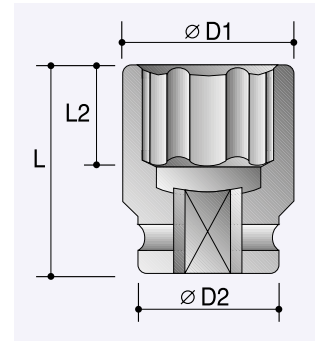

Impact Sockets

6-Point Sockets - Thin Wall

3/4" Dr.,

	D2	D1	L2	L	
size	mm	mm	mm	mm	No.
3/4"	35	28.6	13	50	6104C024
13/16"	35	31.8	15	52	6104C026
7/8"	35	33.3	15	52	6104C028
15/16"	35	34.9	16	52	6104C030
1"	36.5	36.5	16	52	6104C100
1-1/16"	38	38.1	19	52	6104C102
1-1/8"	41.3	41.3	21	52	6104C104
1-3/16"	41.3	41.3	21	52	6104C106
1-1/4"	44.5	44.5	22	52	6104C108
1-5/16"	44.5	47.6	22	56	6104C110

6-Point Sockets - Thin Wall Deep

3/4" Dr.,

	D2	D1	L2	L	
size	mm	mm	mm	mm	No.
1-1/4"	44	46.5	32	95	61041108
1-5/16"	44	47.5	34	95	61041110
1-3/8"	44	51	35	95	61041112
1-1/2"	44	54	38	95	61041116
1-5/8"	44	57	38	95	61041120
1-1/16"	43	40	43	108	61042102
1-1/8"	43	42	43	108	61042104
1-1/4"	45	45	43	108	61042108
17mm	44	25.5	17	95	61141017
19mm	44	28.5	19	95	61141019
22mm	44	33.5	22	95	61141022
24mm	44	36.5	24	95	61141024
27mm	44	40.5	27	95	61141027
30mm	44	43.5	30	95	61141030
32mm	44	46.5	32	95	61141032
33mm	44	47.5	33	95	61141033
35mm	44	51	35	95	61141035
36mm	44	52	36	95	61141036
38mm	44	54	38	95	61141038
41mm	44	57	38	95	61141041
27mm	43	40	43	108	61142027
32mm	45	45	43	108	61142032
36mm	45	51	43	108	61142036
41mm	45	54.5	43	108	61142041