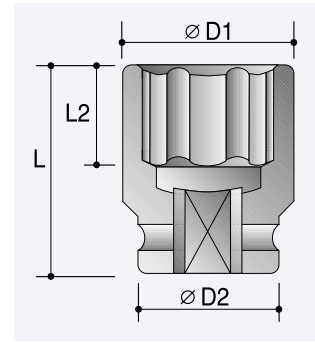

Impact Sockets

12-Point Sockets

□ 3/8" Dr.,

size	D2	D1	L2	L	No.	size	D2	D1	L2	L	No.
mm	mm	mm	mm	mm		mm	mm	mm	mm	mm	
1/4"	19	11	5	30	65810008	6mm	19	11	5	30	65815006
5/16"	19	13	6	30	65810010	7mm	19	12	5	30	65815007
3/8"	19	15	6	30	65810012	8mm	19	13	6	30	65815008
7/16"	19	17.5	8	30	65810014	9mm	19	15	6	30	65815009
1/2"	20	20	9	30	65810016	10mm	19	16.5	7	30	65815010
9/16"	22	21.5	11	32	65810018	11mm	19	17.5	8	30	65815011
5/8"	22	24	11	32	65810020	12mm	20	19	9	30	65815012
11/16"	22	25.5	11	32	65810022	13mm	22	20	9	30	65815013
3/4"	22	27.5	13	34	65810024	14mm	22	21.5	11	32	65815014
13/16"	22	30	15	34	65810026	15mm	22	22	11	32	65815015
7/8"	23	32	15	34	65810028	16mm	22	24	11	32	65815016
15/16"	23	34	16	34	65810030	17mm	22	25	11	32	65815017
1"	23	35.5	16	36	65810100	18mm	22	26	13	34	65815018
1-1/16"	23	38	16	36	65810102	19mm	22	27.5	13	34	65815019
						20mm	22	28	13	34	65815020
						21mm	22	30	15	34	65815021
						22mm	23	32	15	34	65815022
						23mm	23	33	15	34	65815023
						24mm	23	34	16	34	65815024
						25mm	23	35	16	36	65815025
						26mm	23	36	16	36	65815026
						27mm	23	38	16	36	65815027