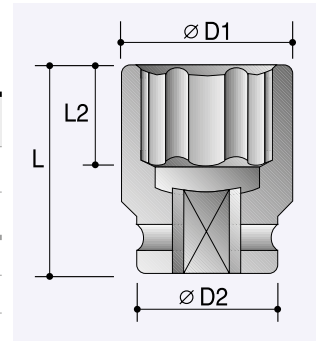

size	D2	D1	L2	L	No.	size	D2	D1	L2	L	No.
mm	mm	mm	mm	mm		mm	mm	mm	mm	mm	
1/4"	25	13	5	38	63820008	6mm	25	13	5	38	63825006
5/16"	25	15	6	38	63820010	7mm	25	14	5	38	63825007
3/8"	25	17	6	38	63820012	8mm	25	15	6	38	63825008
7/16"	25	19	8	38	63820014	9mm	25	16	6	38	63825009
1/2"	25	21	9	38	63820016	10mm	25	17.5	7	38	63825010
9/16"	25	22.5	11	38	63820018	11mm	25	19	8	38	63825011
5/8"	28	25	11	38	63820020	12mm	25	20	9	38	63825012
11/16"	30	27	11	38	63820022	13mm	25	21	9	38	63825013
3/4"	30	29	13	40	63820024	14mm	25	22.5	11	38	63825014
13/16"	30	31	15	40	63820026	15mm	30	23.5	11	38	63825015
7/8"	30	32.5	15	40	63820028	16mm	30	25	11	38	63825016
15/16"	30	35	18	45	63820030	17mm	30	26.5	11	38	63825017
1"	30	37	18	45	63820100	18mm	30	27.5	13	40	63825018
1-1/16"	30	39	19	50	63820102	19mm	30	29	13	40	63825019
1-1/8"	30	41	19	50	63820104	20mm	30	30	13	40	63825020
1-3/16"	30	42.5	21	50	63820106	21mm	30	31	15	40	63825021
1-1/4"	30	45	22	50	63820108	22mm	30	32.5	15	40	63825022
1-5/16"	30	46.5	22	50	63820110	23mm	30	34	15	40	63825023
1-3/8"	30	49.5	22	50	63820112	24mm	30	35	18	45	63825024
1-7/16"	30	51	24	50	63820114	25mm	30	36	18	45	63825025
1-1/2"	38	53	24	50	63820116	26mm	30	38	18	50	63825026
1-9/16"	44	56	24	60	63820118	27mm	30	39	19	50	63825027
1-5/8"	44	58.5	27	60	63820120	28mm	30	40	19	50	63825028
1-11/16"	44	61	27	60	63820122	29mm	30	41	19	50	63825029
1-3/4"	44	63	27	60	63820124	30mm	30	42.5	21	50	63825030
1-13/16"	44	65	30	70	63820126	31mm	30	44	21	50	63825031
1-7/8"	44	67.5	30	70	63820128	32mm	30	45	22	50	63825032
1-15/16"	44	69	30	70	63820130	33mm	30	46.5	22	50	63825033
2"	52	71	32	70	63820200	34mm	30	48	22	50	63825034
2-1/16"	52	72.5	32	70	63820202	35mm	30	49.5	22	50	63825035
2-1/8"	52	75	32	70	63820204	36mm	30	50.5	24	50	63825036
2-3/16"	52	76.5	35	70	63820206	38mm	38	53	24	50	63825038
2-1/4"	52	78	35	70	63820208	40mm	44	56	24	60	63825040
						41mm	44	58.5	27	60	63825041
						42mm	44	60	27	60	63825042
						43mm	44	61	27	60	63825043
						44mm	44	63	27	60	63825044
						45mm	44	64	27	60	63825045
						46mm	44	65	30	70	63825046
						47mm	44	66.5	30	70	63825047
						48mm	44	68	30	70	63825048
						50mm	52	70	32	70	63825050
						52mm	52	72.5	32	70	63825052
						54mm	52	75	32	70	63825054
						55mm	52	76	35	70	63825055