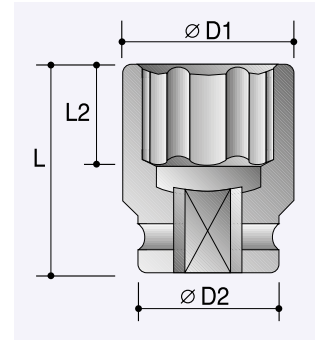

Impact Sockets

12-Point Sockets

1" Dr.,

	D2	D1	L2	L			D2	D1	L2	L	
size	mm	mm	mm	mm	No.	size	mm	mm	mm	mm	No.
16mm	54	32	11	60	65855016	46mm	58	70	30	76	65855046
17mm	54	34	12	60	65855017	47mm	58	71.5	32	76	65855047
18mm	54	35	13	60	65855018	48mm	58	72.5	32	76	65855048
19mm	54	36	13	60	65855019	50mm	62	75	35	80	65855050
20mm	54	37	14	60	65855020	51mm	62	76	35	80	65855051
21mm	54	38	15	60	65855021	52mm	62	77	35	84	65855052
22mm	54	40	15	60	65855022	53mm	62	78	35	84	65855053
23mm	54	41	16	60	65855023	54mm	62	80	35	84	65855054
24mm	54	42	18	60	65855024	55mm	62	81	35	84	65855055
25mm	54	43	18	60	65855025	56mm	62	82	40	84	65855056
26mm	54	44.5	18	60	65855026	57mm	62	84	40	84	65855057
27mm	54	46	19	60	65855027	58mm	62	85	40	87	65855058
28mm	54	47	19	62	65855028	60mm	62	87	42	87	65855060
29mm	54	48	19	62	65855029	62mm	62	89	42	87	65855062
30mm	54	50	21	62	65855030	63mm	62	90	42	87	65855063
31mm	54	51	21	62	65855031	65mm	62	93	42	90	65855065
32mm	54	52	22	62	65855032	67mm	62	96	42	92	65855067
33mm	54	53	22	62	65855033	70mm	62	100	42	96	65855070
34mm	54	55	22	62	65855034	75mm	86	106	45	98	65855075
35mm	54	56	22	65	65855035	76mm	86	107	48	100	65855076
36mm	54	57	25	67	65855036	77mm	86	109	48	100	65855077
37mm	54	59	25	67	65855037	78mm	86	110	48	100	65855078
38mm	54	60	25	67	65855038	80mm	86	112	48	100	65855080
39mm	54	61	25	70	65855039	85mm	86	118	52	105	65855085
40mm	54	62	25	70	65855040	90mm	86	125	52	105	65855090
41mm	54	63	27	70	65855041	95mm	86	131	52	115	65855095
42mm	54	65	27	74	65855042	100mm	86	137	58	115	65855100
43mm	54	66	27	74	65855043	105mm	95	143	58	115	65855105
44mm	54	67	27	74	65855044	110mm	95	149	60	115	65855110
45mm	54	68	27	74	65855045	115mm	95	155	62	115	65855115