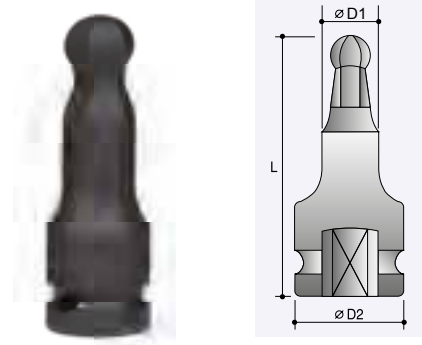

Ball Hex Drivers

□ 3/4" Dr.,

	D2	D1	L			D2	D1	L	
size	mm	mm	mm	No.	size	mm	mm	mm	No.
10mm	44	20	150	6484N210	3/8"	44	20	150	6484G212
11mm	44	20	150	6484N211	7/16"	44	20	150	6484G214
12mm	44	20	150	6484N212	1/2"	44	20	150	6484G216
13mm	44	20	150	6484N213	9/16"	44	20	150	6484G218
14mm	44	20	150	6484N214	5/8"	44	20	150	6484G220
15mm	44	20	150	6484N215	11/16"	44	26	150	6484G222
16mm	44	20	150	6484N216	3/4"	44	26	150	6484G224
17mm	44	26	150	6484N217	13/16"	44	26	150	6484G226
18mm	44	26	150	6484N218	7/8"	44	26	150	6484G228
19mm	44	26	150	6484N219	15/16"	44	30	150	6484G230
20mm	44	26	150	6484N220	1"	44	33.5	150	6484G300
21mm	44	26	150	6484N221	1-1/16"	44	33.5	150	6484G302
22mm	44	26	150	6484N222	1-1/8"	44	34	150	6484G304
23mm	44	30	150	6484N223	1-3/16"	44	35	150	6484G306
24mm	44	30	150	6484N224	1-1/4"	44	40	150	6484G308
26mm	44	33.5	150	6484N226	1-5/16"	44	41.5	150	6484G310
27mm	44	33.5	150	6484N227	1-3/8"	44	42	150	6484G312
28mm	44	34	150	6484N228	1-7/16"	44	42	150	6484G314
29mm	44	35	150	6484N229	1-1/2"	44	44	150	6484G316
30mm	44	35	150	6484N230					
32mm	44	40	150	6484N232					
33mm	44	41.5	150	6484N233					
34mm	44	42	150	6484N234					
35mm	44	42	150	6484N235					
36mm	44	42	150	6484N236					
38mm	44	44	150	6484N238					