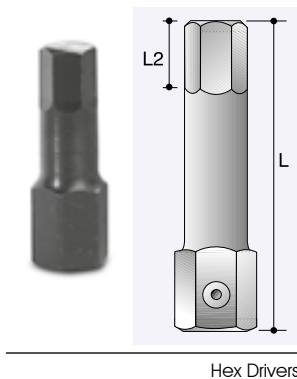

XZN - Triple Square						Hex Drivers					
	L2	L		L			L2	L		L	
size	mm	mm	No.	mm	No.	size	mm	mm	No.	mm	No.
M12	20	55	698JB012	107	698JB112	8mm	20	55	697RB208	107	697RB008
M14	20	55	698JB014	107	698JB114	10mm	20	55	697RB210	107	697RB010
M16	20	55	698JB016	107	698JB116	11mm	20	55	697RB211	107	697RB011
M18	20	55	698JB018	107	698JB118	12mm	20	55	697RB212	107	697RB012
External Torx						13mm	20	55	697RB213	107	697RB013
	D1	L					L2	L		L	
size	mm	mm	No.				mm	mm	No.	mm	
E18	22.5	107	697RB118			14mm	20	55	697RB214	107	697RB014
E20	25	107	697RB120			15mm	20	55	697RB215	107	697RB015
E22	27.5	107	697RB122			16mm	20	55	697RB216	107	697RB016
E24	30	107	697RB124			17mm	20	55	697RB217	107	697RB017
Internal Torx						18mm	20	55	697RB218	107	697RB018
	L2	L		L		19mm	20	55	697RB219	107	697RB019
size	mm	mm	No.	mm	No.	21mm	20	55	697RB221	107	697RB021
T60	20	60	697LC060	107	697LB060	22mm	20	55	697RB222	107	697RB022
T70	20	60	697LC070	107	697LB070	24mm	20	55	697RB224	107	697RB024
T80	20	60	697LC080	107	697LB080	26mm	20	55	697RB226	107	697RB026
T90	20	60	697LC090	107	697LB090	27mm	20	55	697RB227	107	697RB027
T100	20	60	697LC100	107	697LB100	30mm	20	55	697RB230	107	697RB030
						32mm	20	55	697RB232	107	697RB032
						3/8"	20	55	697RB312	107	697RB412
						7/16"	20	55	697RB314	107	697RB414
						1/2"	20	55	697RB316	107	697RB416
						9/16"	20	55	697RB318	107	697RB418
						5/8"	20	55	697RB320	107	697RB420
						11/16"	20	55	697RB322	107	697RB422
						3/4"	20	55	697RB324	107	697RB424
						13/16"	20	55	697RB326	107	697RB426
						7/8"	20	55	697RB328	107	697RB428
						15/16"	20	55	697RB330	107	697RB430
						1"	20	55	697RB332	107	697RB432
						1-1/16"	20	55	697RB334	107	697RB434
						1-1/8"	20	55	697RB336	107	697RB436
						1-3/16"	20	55	697RB338	107	697RB438
						1-1/4"	20	55	697RB340	107	697RB440

Torx® is a trademark of Textron