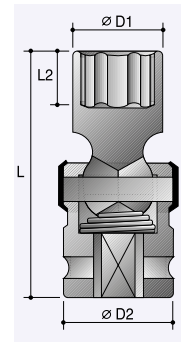

Impact Sockets

6-Point Universal Sockets

6-Point Universal Sockets - Deep

6-Point Universal Sockets

□ 1/2" Dr.,

	D2	D1	L2	L			D2	D1	L2	L	
size	mm	mm	mm	mm	No.	size	mm	mm	mm	mm	No.
3/8"	28	15	13	65	62220012	10mm	28	15	13	65	62320010
7/16"	28	17	13	65	62220014	11mm	28	17	13	65	62320011
1/2"	28	19	13	65	62220016	12mm	28	19	13	65	62320012
9/16"	28	22	13	65	62220018	13mm	28	20	13	65	62320013
5/8"	28	23	13	65	62220020	14mm	28	22	13	65	62320014
11/16"	32	26	13	65	62220022	15mm	28	23	13	65	62320015
3/4"	32	28	13	65	62220024	16mm	28	23	13	65	62320016
13/16"	32	30	13	65	62220026	17mm	32	26	13	65	62320017
7/8"	32	32	13	65	62220028	18mm	32	26	13	65	62320018
15/16"	32	34	13	65	62220030	19mm	32	28	13	65	62320019
1"	32	36	13	65	62220100	20mm	32	30	13	65	62320020
1-1/16"	32	38	13	65	62220102	21mm	32	30	13	65	62320021
1-1/8"	32	40	18	70	62220104	22mm	32	32	13	65	62320022
1-3/16"	32	42	20	72	62220106	23mm	32	32	13	65	62320023
1-1/4"	32	44	20	72	62220108	24mm	32	34	13	65	62320024

6-Point Universal Sockets - Deep

□ 1/2" Dr.,

	D2	D1	L2	L			D2	D1	L2	L	
size	mm	mm	mm	mm	No.	size	mm	mm	mm	mm	No.
3/8"	28	15	14	90	62221012	10mm	28	15	14	90	62321010
7/16"	28	17	20	90	62221014	11mm	28	17	20	90	62321011
1/2"	28	19	20	90	62221016	12mm	28	19	20	90	62321012
9/16"	28	22	20	90	62221018	13mm	28	20	20	90	62321013
5/8"	28	23	20	90	62221020	14mm	28	22	20	90	62321014
11/16"	32	26	20	90	62221022	15mm	28	23	20	90	62321015
3/4"	32	28	25	90	62221024	16mm	28	23	20	90	62321016
13/16"	32	30	25	90	62221026	17mm	32	26	20	90	62321017
7/8"	32	32	25	90	62221028	18mm	32	26	20	90	62321018
15/16"	32	34	25	90	62221030	19mm	32	28	25	90	62321019
1"	32	36	25	90	62221100	20mm	32	30	25	90	62321020
1-1/16"	32	38	25	90	62221102	21mm	32	30	25	90	62321021
1-1/8"	32	40	25	90	62221104	22mm	32	32	25	90	62321022
1-3/16"	32	42	25	90	62221106	23mm	32	32	25	90	62321023
1-1/4"	32	44	25	90	62221108	24mm	32	34	25	90	62321024