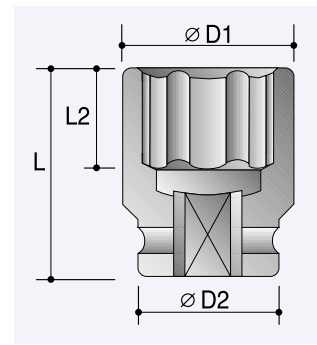

6-Point Sockets - Thin Wall Deep

1" Dr.,						#5 Spine Dr.,					
	D2	D1	L2	L			D2	D1	L2	L	
size	mm	mm	mm	mm	No.	size	mm	mm	mm	mm	No.
1-1/16"	51	42.5	43	108	61052102	1-1/16"	54	42.5	25	106	67101102
1-1/8"	51	43	43	108	61052104	1-1/8"	54	43	25	106	67101104
1-1/4"	51	47	43	108	61052108	1-1/4"	54	47	25	106	67101108
1-5/16"	51	49	43	108	61052110	1-5/16"	54	49	25	106	67101110
1-1/2"	54	54	43	108	61052116	1-3/8"	54	51	25	108	67101112
1-3/4"	54	62	43	108	61052124	1-1/2"	54	54	25	108	67101116
19mm	54	33	19	100	61151019	1-5/8"	57	57	25	108	67101120
22mm	54	35	22	100	61151022	27mm	54	42.5	25	106	67106027
23mm	54	37	23	100	61151023	32mm	54	47	25	106	67106032
24mm	54	38	24	100	61151024	33mm	54	49	25	106	67106033
26mm	54	41	26	100	61151026	35mm	54	51	25	108	67106035
27mm	54	42	27	100	61151027	38mm	54	54	25	108	67106038
28mm	54	43	28	100	61151028	41mm	57	57	25	108	67106041
29mm	54	44	29	100	61151029						
30mm	54	45	30	100	61151030						
32mm	54	47	32	100	61151032						
33mm	54	49	33	100	61151033						
34mm	54	49	34	100	61151034						
35mm	54	51	35	100	61151035						
36mm	54	52	36	100	61151036						
38mm	54	54	38	100	61151038						
41mm	54	57	38	100	61151041						
27mm	51	42.5	43	108	61152027						
32mm	51	47	43	108	61152032						
33mm	51	49	43	108	61152033						
36mm	54	53	43	108	61152036						
38mm	54	54	43	108	61152038						
41mm	54	57	43	108	61152041