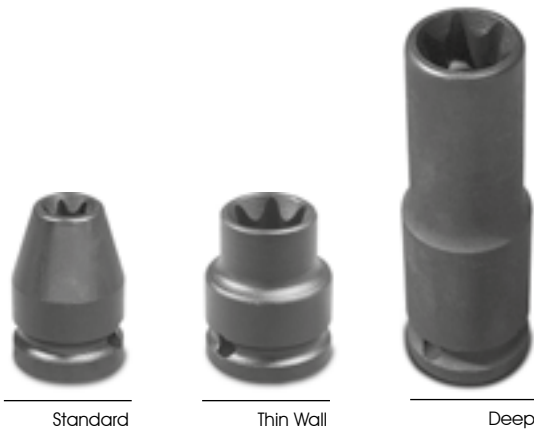

Impact Sockets

External Torx Sockets

1/4" Dr.,								3/8" Dr.,							
	D2	D1	L2	Std. L		Deep L			D2	D1	L2	Std. L		Deep L	
size	mm	mm	mm	mm	No.	mm	No.	size	mm	mm	mm	mm	No.	mm	No.
E4	13	7.2	4	25	63300004	50	63302004	E4	19	8.2	4	32	63310004	63	63312004
E5	13	8	4.5	25	63300005	50	63302005	E5	19	9	4.5	32	63310005	63	63312005
E6	13	9	5	25	63300006	50	63302006	E6	19	10	5	32	63310006	63	63312006
E7	13	9.5	6	25	63300007	50	63302007	E7	19	10	6	32	63310007	63	63312007
E8	13	10	6.5	25	63300008	50	63302008	E8	19	10.5	6.5	32	63310008	63	63312008
E10	13	12.5	7.5	25	63300010	50	63302010	E10	19	12.5	7.5	32	63310010	63	63312010
E11	13	13	8	25	63300011	50	63302011	E11	19	14.5	8	32	63310011	63	63312011
E12	14.5	14.5	8.5	25	63300012	50	63302012	E12	19	15	8.5	32	63310012	63	63312012
								E14	19	17.5	10	32	63310014	65	63312014
								E16	19	19	11	32	63310016	65	63312016
								E18	21	21	12.5	34	63310018	65	63312018
								E20	22	24	14	34	63310020	65	63312020
								E22	22	26	15	36	63310022	65	63312022
								E24	22	28	16.5	36	63310024	65	63312024