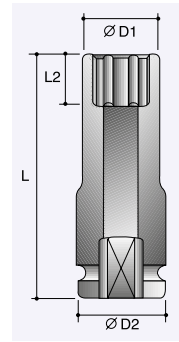

Impact Sockets

6-Point Sockets - Extral Deep

1/2" Dr.,

size	D2	D1	L2	L	No.	size	D2	D1	L2	L	No.
5/16"	24	15	13	127	60024010	8mm	24	15	13	127	60124008
3/8"	24	16	14	127	60024012	9mm	24	15	14	127	60124009
7/16"	24	18	14	127	60024014	10mm	24	17	14	127	60124010
1/2"	24	20	14	127	60024016	11mm	24	18	14	127	60124011
9/16"	24	22	24	127	60024018	12mm	24	19	14	127	60124012
5/8"	24	24	24	127	60024020	13mm	24	20	14	127	60124013
11/16"	26	26	24	127	60024022	14mm	24	22	24	127	60124014
3/4"	28	28	24	127	60024024	15mm	24	24	24	127	60124015
13/16"	30	30	24	127	60024026	16mm	24	24	24	127	60124016
7/8"	32	32	24	127	60024028	17mm	26	26	24	127	60124017
15/16"	34	34	24	127	60024030	18mm	26	26	24	127	60124018
1"	36	36	24	127	60024100	19mm	28	28	24	127	60124019
1-1/16"	38	38	24	127	60024102	20mm	30	30	24	127	60124020
1-1/8"	38	40	24	127	60024104	21mm	30	30	24	127	60124021
1-3/16"	38	42	24	127	60024106	22mm	32	32	24	127	60124022
1-1/4"	38	44	24	127	60024108	23mm	32	32	24	127	60124023
1-5/16"	38	46	24	127	60024110	24mm	34	34	24	127	60124024
1-3/8"	38	48.5	24	127	60024112	25mm	36	36	24	127	60124025
1-7/16"	38	50.5	24	127	60024114	26mm	36	36	24	127	60124026
1-1/2"	38	52.5	24	127	60024116	27mm	38	38	24	127	60124027
						28mm	38	40	24	127	60124028
						29mm	38	40	24	127	60124029
						30mm	38	42	24	127	60124030
						32mm	38	44	24	127	60124032
						33mm	38	45	24	127	60124033
						34mm	38	46	24	127	60124034
						35mm	38	48.5	24	127	60124035
36mm	38	48.5	24	127	60124036						
38mm	38	52.5	24	127	60124038