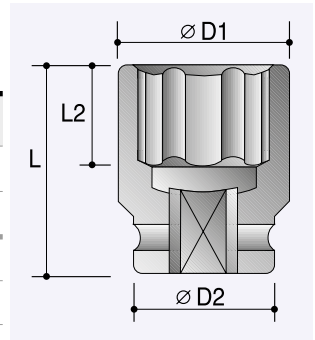

D2	D1	L2	L			D2	D1	L2	L	
size	mm	mm	mm	mm	No.	size	mm	mm	mm	mm	No.
17mm	51	34	12	58	60150017	41mm	54	63	27	70	60550041
18mm	51	35	13	58	60150018	42mm	54	65	27	74	60550042
19mm	51	36	13	58	60150019	43mm	54	66	27	74	60550043
20mm	51	37	14	58	60150020	44mm	54	67	27	74	60550044
21mm	51	38	15	58	60150021	45mm	54	68	27	74	60550045
22mm	51	39	15	58	60150022	46mm	54	70	30	76	60550046
23mm	51	40	16	58	60150023	47mm	54	71.5	32	76	60550047
24mm	51	40	18	58	60150024	48mm	54	72.5	32	76	60550048
25mm	51	41	18	58	60150025	50mm	54	75	35	80	60550050
26mm	51	42.5	18	58	60150026	51mm	54	76	35	80	60550051
27mm	51	44	19	58	60150027	52mm	54	77	35	84	60550052
28mm	51	45	19	58	60150028	53mm	54	78	35	84	60550053
29mm	51	46	19	60	60150029	54mm	54	80	35	84	60550054
30mm	51	48	21	60	60150030	55mm	54	81	35	84	60550055
16mm	54	32	11	60	60550016	56mm	54	82	40	84	60550056
17mm	54	34	12	60	60550017	57mm	54	84	40	84	60550057
18mm	54	35	13	60	60550018	58mm	54	85	40	87	60550058
19mm	54	36	13	60	60550019	60mm	54	87	42	87	60550060
20mm	54	37	14	60	60550020	62mm	54	89	42	87	60550062
21mm	54	38	15	60	60550021	63mm	54	90	42	87	60550063
22mm	54	40	15	60	60550022	65mm	54	93	42	90	60550065
23mm	54	41	16	60	60550023	67mm	54	96	42	92	60550067
24mm	54	42	18	60	60550024	70mm	54	100	42	96	60550070
25mm	54	43	18	60	60550025	75mm	86	106	45	98	60550075
26mm	54	44.5	18	60	60550026	76mm	86	107	48	100	60550076
27mm	54	46	19	60	60550027	77mm	86	109	48	100	60550077
28mm	54	47	19	62	60550028	78mm	86	110	48	100	60550078
29mm	54	48	19	62	60550029	80mm	86	112	48	100	60550080
30mm	54	50	21	62	60550030	85mm	86	118	52	105	60550085
31mm	54	51	21	62	60550031	90mm	86	125	52	105	60550090
32mm	54	52	22	62	60550032	95mm	86	131	52	115	60550095
33mm	54	53	22	62	60550033	100mm	95	137	58	115	60550100
34mm	54	55	22	62	60550034	105mm	95	143	58	115	60550105
35mm	54	56	22	65	60550035	110mm	95	149	60	115	60550110
36mm	54	57	25	67	60550036	115mm	95	155	62	115	60550115
37mm	54	59	25	67	60550037						
38mm	54	60	25	67	60550038						
39mm	54	61	25	70	60550039						
40mm	54	62	25	70	60550040