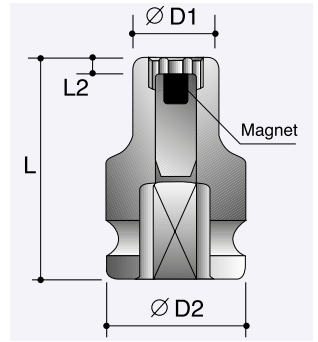

Impact Sockets

6-Point Sockets

With Magnetic

□ 1/2" Dr.,

	D2	D1	L2	L	No.		D2	D1	L2	L	No.
size	mm	mm	mm	mm	No.	size	mm	mm	mm	mm	No.
5/16"	25	15	3	38	6042P010	8mm	25	15	3	38	6052P008
3/8"	25	17.4	4	38	6042P012	9mm	25	16	4	38	6052P009
7/16"	25	19	5	38	6042P014	10mm	25	17.5	4	38	6052P010
1/2"	25	21	5	38	6042P016	11mm	25	18.7	5	38	6052P011
9/16"	25	23	6	38	6042P018	12mm	25	20	5	38	6052P012
5/8"	30	25	6	38	6042P020	13mm	25	21	5	38	6052P013
11/16"	30	27	6	38	6042P022	14mm	25	22.5	6	38	6052P014
3/4"	30	29	7	38	6042P024	15mm	30	23.7	6	38	6052P015
13/16"	30	31	8	38	6042P026	16mm	30	25	6	38	6052P016
7/8"	30	33	8	38	6042P028	17mm	30	26.5	6	38	6052P017
15/16"	30	35	10	45	6042P030	18mm	30	27.5	7	38	6052P018
1"	30	37	10	45	6042P100	19mm	30	29	7	38	6052P019
						20mm	30	30	7	38	6052P020
						21mm	30	31	8	38	6052P021
						22mm	30	32.5	8	38	6052P022
						24mm	30	35	10	45	6052P024

6-Point Sockets