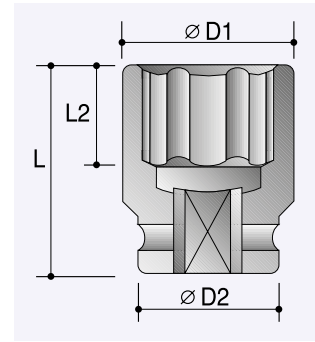

6-Point Sockets - Semi-Deep

1/2" Dr.,

	D2	D1	L2	L	
size	mm	mm	mm	mm	No.
3/8"	26	16	14	52	60621012
7/16"	26	17.5	14	52	60621014
1/2"	26	20	14	52	60621016
9/16"	26	22	17	52	60621018
5/8"	26	26	17	52	60621020
11/16"	26	26	17	52	60621022
3/4"	28	28	19	52	60621024
13/16"	28	30	24	52	60621026
7/8"	28	32	24	52	60621028
15/16"	28	34	24	52	60621030
10mm	26	16	14	52	60721010
11mm	26	17.5	14	52	60721011
12mm	26	19	14	52	60721012
13mm	26	20	14	52	60721013
14mm	26	22	17	52	60721014
16mm	26	26	17	52	60721016
17mm	26	26	17	52	60721017
19mm	28	28	19	52	60721019
21mm	28	30	24	52	60721021
22mm	28	32	24	52	60721022
23mm	28	32	24	52	60721023
24mm	28	34	24	52	60721024