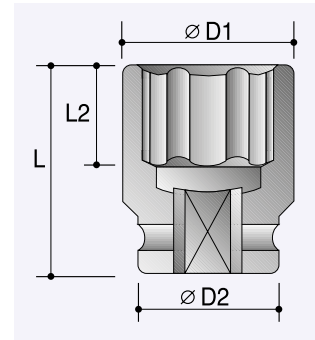

6-Point Sockets

□ 2-1/2" Dr.,

	D2	D1	L2	L	
size	mm	mm	mm	mm	No.
60mm	127	99	37	125	60581060
65mm	127	105	40	130	60581065
70mm	127	110	40	130	60581070
75mm	127	118	42	140	60581075
77mm	127	122	45	140	60581077
80mm	127	124	45	140	60581080
85mm	127	130	52	140	60581085
90mm	127	136	52	145	60581090
95mm	127	143	52	145	60581095
100mm	127	149	58	150	60581100
105mm	127	155	58	155	60581105
110mm	127	161	60	160	60581110
115mm	127	167	62	165	60581115
120mm	127	176	67	170	60581120
125mm	127	184	72	175	60581125
130mm	152	187	72	175	60581130
135mm	152	194	77	180	60581135
140mm	152	204	77	180	60581140
145mm	152	207	83	185	60581145
150mm	152	214	83	185	60581150
155mm	152	224	90	190	60581155
160mm	152	227	90	190	60581160
165mm	152	234	95	195	60581165
170mm	152	244	95	195	60581170
175mm	152	247	100	200	60581175
180mm	152	254	100	200	60581180
185mm	152	257	105	210	60581185
190mm	152	264	105	210	60581190
200mm	152	274	110	220	60581200
210mm	152	287	110	220	60581210