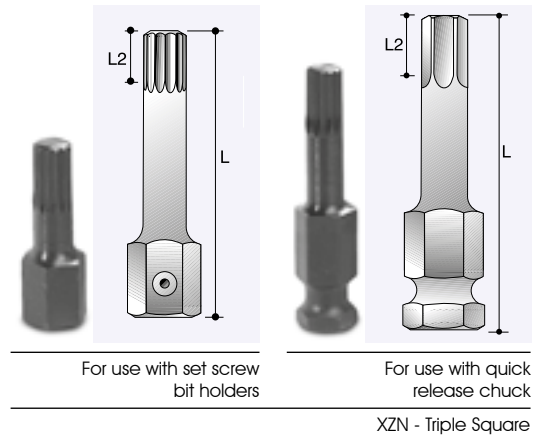

For use with set screw bit holders				For use with quick release chuck			
XZN - Triple Square				XZN - Triple Square			
	L2	L			L2	L	
size	mm	mm	No.	size	mm	mm	No.
M12	11	50	698JH012	M12	11	80	698JH112
M14	11	50	698JH014	M14	11	80	698JH114
M16	13	50	698JH016	M16	13	80	698JH116
M18	13	50	698JH018	M18	13	80	698JH118
Internal Torx				Internal Torx			
	L2	L			L2	L	
size	mm	mm	No.	size	mm	mm	No.
T50	5	50	697LH050	T50	5	80	697LH150
T55	5.5	50	697LH055	T55	5.5	80	697LH155
T60	8	50	697LH060	T60	8	80	697LH160
T70	9.4	50	697LH070	T70	9.4	80	697LH170
Hex Drivers				Hex Drivers			
	L2	L			L2	L	
size	mm	mm	No.	size	mm	mm	No.
3/8"	20	50	697RH012	3/8"	20	80	697RH112
7/16"	20	50	697RH014	7/16"	20	80	697RH114
1/2"	20	50	697RH016	1/2"	20	80	697RH116
9/16"	20	50	697RH018	9/16"	20	80	697RH118
5/8"	20	50	697RH020	5/8"	20	80	697RH120
11/16"	20	50	697RH022	11/16"	20	80	697RH122
3/4"	20	50	697RH024	3/4"	20	80	697RH124
13/16"	20	50	697RH026	13/16"	20	80	697RH126
7/8"	20	50	697RH028	7/8"	20	80	697RH128
15/16"	20	50	697RH030	15/16"	20	80	697RH130
1"	20	50	697RH032	1"	20	80	697RH132
1-1/16"	20	50	697RH034	1-1/16"	20	80	697RH134
10mm	20	50	697RH510	10mm	20	80	697RH610
11mm	20	50	697RH511	11mm	20	80	697RH611
12mm	20	50	697RH512	12mm	20	80	697RH612
13mm	20	50	697RH513	13mm	20	80	697RH613
14mm	20	50	697RH514	14mm	20	80	697RH614
15mm	20	50	697RH515	15mm	20	80	697RH615
16mm	20	50	697RH516	16mm	20	80	697RH616
17mm	20	50	697RH517	17mm	20	80	697RH617
18mm	20	50	697RH518	18mm	20	80	697RH618
19mm	20	50	697RH519	19mm	20	80	697RH619
21mm	20	50	697RH521	21mm	20	80	697RH621
22mm	20	50	697RH522	22mm	20	80	697RH622
24mm	20	50	697RH524	24mm	20	80	697RH624
26mm	20	50	697RH526	26mm	20	80	697RH626
27mm	20	50	697RH527	27mm	20	80	697RH627

Torx® is a trademark of Textron