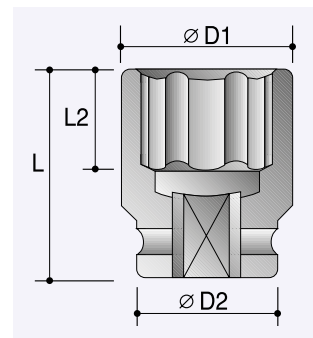

D2	D1	L2	L			D2	D1	L2	L	
size	mm	mm	mm	mm	No.	size	mm	mm	mm	mm	No.
6mm	25	13	5	38	60520006	31mm	30	43	28	50	60520031
7mm	25	14	5	38	60520007	32mm	30	44	28	50	60520032
8mm	25	15	9	38	60520008	33mm	30	45	28	50	60520033
9mm	25	16	12	38	60520009	34mm	30	48	22	50	60520034
10mm	25	17.5	12	38	60520010	35mm	30	47	28	50	60520035
11mm	25	18.7	12	38	60520011	36mm	30	49	28	50	60520036
12mm	25	20	12	38	60520012	38mm	38	53	24	50	60520038
13mm	25	21	12	38	60520013	39mm	44	54.5	24	60	60520039
14mm	25	22.5	12	38	60520014	40mm	44	56	24	60	60520040
15mm	30	23.7	12	38	60520015	41mm	44	58	27	60	60520041
16mm	30	25	12	38	60520016	42mm	44	60	27	60	60520042
17mm	30	26	13	38	60520017	43mm	44	61	27	60	60520043
18mm	30	27.5	13	38	60520018	44mm	44	63	27	60	60520044
19mm	30	28.7	13	38	60520019	45mm	44	64	27	60	60520045
20mm	30	30	13	38	60520020	46mm	44	65	30	70	60520046
21mm	30	30	13	38	60520021	47mm	44	66.5	30	70	60520047
22mm	30	32	13	38	60520022	48mm	44	68	30	70	60520048
23mm	30	32	13	38	60520023	49mm	44	69	30	70	60520049
24mm	30	35	20	45	60520024	50mm	52	70	32	70	60520050
25mm	30	36	20	45	60520025	51mm	52	71	32	70	60520051
26mm	30	38	22	50	60520026	52mm	52	72.5	32	70	60520052
27mm	30	38.7	22	50	60520027	53mm	52	74	32	70	60520053
28mm	30	40	22	50	60520028	54mm	52	75	32	70	60520054
29mm	30	40	22	50	60520029	55mm	52	76	35	70	60520055
30mm	30	42	22	50	60520030	56mm	52	77	35	70	60520056
6mm	25	13	5	38	60720006	57mm	52	78	35	70	60520057
7mm	25	14	5	38	60720007	58mm	52	79	37	70	60520058
8mm	25	14	9	38	60720008						
9mm	25	15	12	38	60720009						
10mm	25	16	12	38	60720010						
11mm	25	17.5	12	38	60720011						
12mm	25	19	12	38	60720012						
13mm	25	20	12	38	60720013						
14mm	25	22	12	38	60720014						
15mm	25	23	12	38	60720015						
16mm	25	25	12	38	60720016						
17mm	26	26	13	38	60720017						
18mm	26	26	13	38	60720018						
19mm	28	28	13	38	60720019