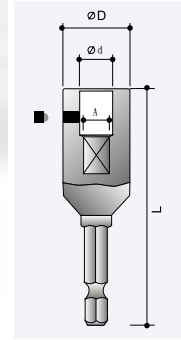

Impact Sockets

Tap Holding Sockets

3/8" Dr.,

TAP Size	A	d	D2	D1	L	No.	A	d	D2	D1	L	No.
	inch	inch	mm	mm	mm		mm	mm	mm	mm	mm	
#10	0.152	0.194	19	19	38	6321A001	3.4	4.5	19	19	38	6321B001
1/4"	0.191	0.255	19	19	40	6321A002	4.9	6	19	19	38	6321B002
5/16"	0.238	0.318	19	19	43	6321A003	5.5	7	19	19	40	6321B003
7/16"	0.242	0.323	19	19	43	6321A004	6.2	8	19	19	40	6321B004
1/2"	0.275	0.367	19	19	43	6321A005	7	9	19	19	43	6321B005
3/8"	0.286	0.391	19	19	45	6321A006	8	10	19	19	45	6321B006
5/8"	0.360	0.480	22	22	48	6321A007	9	11	19	19	45	6321B007
3/4"	0.442	0.590	25	25	55	6321A008	9	12	22	22	45	6321B008
							11	14	22	22	45	6321B009

1/2" Dr.,

TAP Size	A	d	D2	D1	L	No.	A	d	D2	D1	L	No.
	inch	inch	mm	mm	mm		mm	mm	mm	mm	mm	
1/4"	0.191	0.255	22	22	45	6322A001	3.4	4.5	22	22	40	6322B001
5/16"	0.238	0.318	22	22	45	6322A002	4.9	6	22	22	45	6322B002
7/16"	0.242	0.323	22	22	45	6322A003	5.5	7	22	22	45	6322B003
1/2"	0.275	0.367	22	22	45	6322A004	6.2	8	22	22	45	6322B004
3/8"	0.286	0.391	22	22	45	6322A005	7	9	22	22	45	6322B005
5/8"	0.360	0.480	22	22	50	6322A006	8	10	22	22	45	6322B006
3/4"	0.442	0.590	25	25	58	6322A007	9	11	22	22	50	6322B007
							9	12	22	22	50	6322B008
							11	14	22	22	52	6322B009

1/4" Male Hex Dr.,

TAP Size	A	d	D	L	No.	A	d	D	L	No.
	inch	inch	mm	mm		mm	mm	mm	mm	
1/4"	0.191	0.255	15	55	63A60001	3.4	4.5	14	55	63A65001
5/16"	0.238	0.318	17	60	63A60002	4.9	6	15	55	63A65002
7/16"	0.242	0.323	17	60	63A60003	5.5	7	16	55	63A65003
1/2"	0.275	0.367	18	70	63A60004	6.2	8	17	60	63A65004
3/8"	0.286	0.391	19	70	63A60005	7	9	18	70	63A65005
5/8"	0.360	0.480	21	70	63A60006	8	10	19	70	63A65006
3/4"	0.442	0.590	24	75	63A60007	9	11	20	70	63A65007
						9	12	21	70	63A65008
						11	14	23	75	63A65009