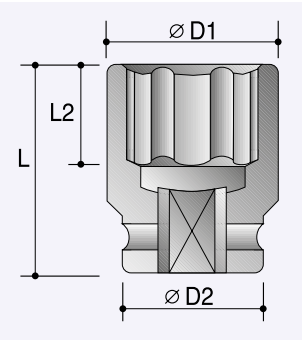

Surface Drive Impact Sockets

6-Point Sockets

6-Point Sockets - Deep

3/4" Dr.,

	D2	D1	L2	L	No.		D2	D1	L2	L	No.
size	mm	mm	mm	mm	No.	size	mm	mm	mm	mm	No.
21mm	44	33	15	50	63445021	21mm	44	33	21	95	63447021
22mm	44	34	15	50	63445022	22mm	44	34	22	95	63447022
24mm	44	36	18	50	63445024	24mm	44	36	24	95	63447024
27mm	44	40	19	54	63445027	27mm	44	40	27	95	63447027
30mm	44	43	21	54	63445030	30mm	44	43	30	95	63447030
32mm	44	46	22	56	63445032	32mm	44	46	32	95	63447032
33mm	44	48	22	56	63445033	33mm	44	48	33	95	63447033
36mm	44	50	25	56	63445036	36mm	44	50	36	95	63447036

Surface Drive Impact Sockets

6-Point Sockets - Thin Wall

3/8" Dr.,

1/2" Dr.,

	D2	D1	L2	L	No.		D2	D1	L2	L	No.
size	mm	mm	mm	mm	No.	size	mm	mm	mm	mm	No.
8mm	19	12.5	8	32	6341A008	8mm	25	13	6	38	63426008
9mm	19	14	8	32	6341A009	9mm	25	14.5	6	38	63426009
10mm	19	15	8	32	6341A010	10mm	25	15.5	7	38	63426010
11mm	19	17	9	32	6341A011	11mm	25	16.7	8	38	63426011
12mm	19	17.5	9	32	6341A012	12mm	25	18	9	38	63426012
13mm	22	19	9	32	6341A013	13mm	25	19.2	9	38	63426013
14mm	22	20	9	32	6341A014	14mm	25	21	11	38	63426014
15mm	22	21	11	32	6341A015	15mm	30	21.7	11	38	63426015
16mm	22	22.5	11	32	6341A016	16mm	30	23	11	38	63426016
17mm	22	24	11	32	6341A017	17mm	30	24	11	38	63426017
18mm	22	25	11	32	6341A018	18mm	30	25	13	38	63426018
19mm	22	26	11	32	6341A019	19mm	30	26	13	38	63426019

1/2" Dr.,

5/16"	25	13	6	38	63423010	21mm	30	28	15	38	63426021
3/8"	25	15	6	38	63423012	22mm	30	29.5	15	38	63426022
7/16"	25	17	8	38	63423014	23mm	30	30.5	15	38	63426023
1/2"	25	18.7	9	38	63423016	24mm	30	32	18	45	63426024
9/16"	25	21	11	38	63423018	26mm	30	35	18	50	63426026
5/8"	28	23	11	38	63423020	27mm	30	36	19	50	63426027
11/16"	30	24.5	11	38	63423022	30mm	30	40	21	50	63426030
3/4"	30	26	13	38	63423024	32mm	30	42	22	50	63426032
13/16"	30	28	15	38	63423026						
7/8"	30	30	15	38	63423028						
15/16"	30	32	18	45	63423030						
1"	30	34	18	50	63423100						
1-1/16"	30	36	19	50	63423102						
1-1/8"	30	38	19	50	63423104						
1-3/16"	30	40	21	50	63423106						
1-1/4"	30	42	22	50	63423108