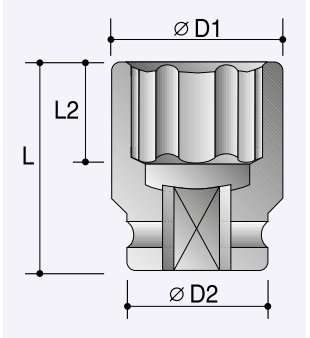

12-Point Sockets - Thin Wall

1/2" Dr.,

	D2	D1	L2	L			D2	D1	L2	L	
size	mm	mm	mm	mm	No.	size	mm	mm	mm	mm	No.
5/16"	25	13	6	38	65E20010	8mm	25	13	6	38	65E25008
3/8"	25	15	6	38	65E20012	9mm	25	14.5	6	38	65E25009
7/16"	25	17	8	38	65E20014	10mm	25	15.5	7	38	65E25010
1/2"	25	18.7	9	38	65E20016	11mm	25	16.7	8	38	65E25011
9/16"	25	21	11	38	65E20018	12mm	25	18	9	38	65E25012
5/8"	28	23	11	38	65E20020	13mm	25	19.2	9	38	65E25013
11/16"	30	24.5	11	38	65E20022	14mm	25	21	11	38	65E25014
3/4"	30	26	13	40	65E20024	15mm	30	21.7	11	38	65E25015
13/16"	30	28	15	40	65E20026	16mm	30	23	11	38	65E25016
7/8"	30	30	15	40	65E20028	17mm	30	24	11	38	65E25017
15/16"	30	32	18	45	65E20030	18mm	30	25	13	40	65E25018
1"	30	34	18	45	65E20100	19mm	30	26	13	40	65E25019
1-1/16"	30	36	19	50	65E20102	21mm	30	28	15	40	65E25021
1-1/8"	30	38	19	50	65E20104	22mm	30	29.5	15	40	65E25022
1-3/16"	30	40	21	50	65E20106	23mm	30	30.5	15	40	65E25023
1-1/4"	30	42	22	50	65E20108	24mm	30	32	18	45	65E25024
						26mm	30	35	18	50	65E25026
						27mm	30	36	19	50	65E25027
						30mm	30	40	21	50	65E25030
						32mm	30	42	22	50	65E25032
						33mm	30	44.5	22	50	65E25033

12-Point Sockets - Thin Wall

12-Point Sockets - Thin Wall Deep

1/2" Dr.,

	D2	D1	L2	L			D2	D1	L2	L	
size	mm	mm	mm	mm	No.	size	mm	mm	mm	mm	No.
5/16"	25	13	6	83	65E22010	8mm	25	13	6	83	65E27008
3/8"	25	15	6	83	65E22012	9mm	25	14.5	6	83	65E27009
7/16"	25	17	8	83	65E22014	10mm	25	15.5	7	83	65E27010
1/2"	25	18.7	9	83	65E22016	11mm	25	16.7	8	83	65E27011
9/16"	25	21	11	83	65E22018	12mm	25	18	9	83	65E27012
5/8"	28	23	11	83	65E22020	13mm	25	19.2	9	83	65E27013
11/16"	30	24.5	11	83	65E22022	14mm	25	21	11	83	65E27014
3/4"	30	26	13	83	65E22024	15mm	30	21.7	11	83	65E27015
13/16"	30	28	15	83	65E22026	16mm	30	23	11	83	65E27016
7/8"	30	30	15	90	65E22028	17mm	30	24	11	83	65E27017
15/16"	30	32	18	90	65E22030	18mm	30	25	13	83	65E27018
1"	30	34	18	90	65E22100	19mm	30	26	13	83	65E27019
1-1/16"	30	36	19	90	65E22102	21mm	30	28	15	83	65E27021
1-1/8"	30	38	19	90	65E22104	22mm	30	29.5	15	90	65E27022
1-3/16"	30	40	21	90	65E22106	23mm	30	30.5	15	90	65E27023
1-1/4"	30	42	22	90	65E22108	24mm	30	32	18	90	65E27024
						26mm	30	35	18	90	65E27026
						27mm	30	36	19	90	65E27027
						30mm	30	40	21	90	65E27030
						32mm	30	42	22	90	65E27032
						33mm	30	44.5	22	90	65E27033