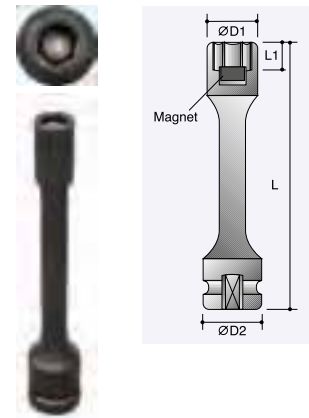

6-Point Sockets - Deep

6-Point Sockets - Extended Length, With Magnetic

1/2" Dr.,

	D2	D1	L2	L		L		L		L		L	
size	mm	mm	mm	mm	No.	mm	No.	mm	No.	mm	No.	mm	No.
5/16"	25	15	4	125	6062Q010	150	6062R010	175	6062S010	200	6062T010	250	6062V010
3/8"	25	17.5	4	125	6062Q012	150	6062R012	175	6062S012	200	6062T012	250	6062V012
7/16"	25	18.5	5	125	6062Q014	150	6062R014	175	6062S014	200	6062T014	250	6062V014
1/2"	25	21	6	125	6062Q016	150	6062R016	175	6062S016	200	6062T016	250	6062V016
9/16"	25	22.5	6	125	6062Q018	150	6062R018	175	6062S018	200	6062T018	250	6062V018
5/8"	28	25	7	125	6062Q020	150	6062R020	175	6062S020	200	6062T020	250	6062V020
11/16"	30	27.5	8	125	6062Q022	150	6062R022	175	6062S022	200	6062T022	250	6062V022
3/4"	30	28.5	8	125	6062Q024	150	6062R024	175	6062S024	200	6062T024	250	6062V024
13/16"	30	31	9	125	6062Q026	150	6062R026	175	6062S026	200	6062T026	250	6062V026
7/8"	30	32	9	125	6062Q028	150	6062R028	175	6062S028	200	6062T028	250	6062V028
15/16"	30	35	10	125	6062Q030	150	6062R030	175	6062S030	200	6062T030	250	6062V030
1"	30	38	11	125	6062Q100	150	6062R100	175	6062S100	200	6062T100	250	6062V100
1-1/16"	30	38.5	12	125	6062Q102	150	6062R102	175	6062S102	200	6062T102	250	6062V102
8mm	25	15	4	125	6072Q008	150	6072R008	175	6072S008	200	6072T008	250	6072V008
9mm	25	16	4	125	6072Q009	150	6072R009	175	6072S009	200	6072T009	250	6072V009
10mm	25	17.5	4	125	6072Q010	150	6072R010	175	6072S010	200	6072T010	250	6072V010
11mm	25	18.5	5	125	6072Q011	150	6072R011	175	6072S011	200	6072T011	250	6072V011
12mm	25	20	5	125	6072Q012	150	6072R012	175	6072S012	200	6072T012	250	6072V012
13mm	25	21	6	125	6072Q013	150	6072R013	175	6072S013	200	6072T013	250	6072V013
14mm	25	22.5	6	125	6072Q014	150	6072R014	175	6072S014	200	6072T014	250	6072V014
15mm	30	23.5	7	125	6072Q015	150	6072R015	175	6072S015	200	6072T015	250	6072V015
16mm	30	25	7	125	6072Q016	150	6072R016	175	6072S016	200	6072T016	250	6072V016
17mm	30	26	8	125	6072Q017	150	6072R017	175	6072S017	200	6072T017	250	6072V017
18mm	30	27.5	8	125	6072Q018	150	6072R018	175	6072S018	200	6072T018	250	6072V018
19mm	30	28.5	8	125	6072Q019	150	6072R019	175	6072S019	200	6072T019	250	6072V019
20mm	30	30	8	125	6072Q020	150	6072R020	175	6072S020	200	6072T020	250	6072V020
21mm	30	31	9	125	6072Q021	150	6072R021	175	6072S021	200	6072T021	250	6072V021
22mm	30	32	9	125	6072Q022	150	6072R022	175	6072S022	200	6072T022	250	6072V022
23mm	30	34	9	125	6072Q023	150	6072R023	175	6072S023	200	6072T023	250	6072V023
24mm	30	35	10	125	6072Q024	150	6072R024	175	6072S024	200	6072T024	250	6072V024
25mm	30	36	10	125	6072Q025	150	6072R025	175	6072S025	200	6072T025	250	6072V025
26mm	30	38	11	125	6072Q026	150	6072R026	175	6072S026	200	6072T026	250	6072V026
27mm	30	38.5	12	125	6072Q027	150	6072R027	175	6072S027	200	6072T027	250	6072V027