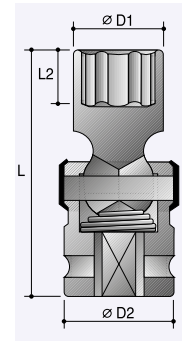

12-Point Universal Sockets

□ 3/8" Dr.,

	D2	D1	L2	L			D2	D1	L2	L	
size	mm	mm	mm	mm	No.	size	mm	mm	mm	mm	No.
5/16"	24	14	9	53	62610010	8mm	24	14	9	53	62710008
3/8"	24	15	9	53	62610012	9mm	24	15	9	53	62710009
7/16"	24	17	9	53	62610014	10mm	24	15	9	53	62710010
1/2"	24	19	11	53	62610016	11mm	24	17	9	53	62710011
9/16"	24	21	11	53	62610018	12mm	24	19	11	53	62710012
5/8"	24	23	11	53	62610020	13mm	24	19	11	53	62710013
11/16"	24	25	11	53	62610022	14mm	24	21	11	53	62710014
3/4"	24	27	11	53	62610024	15mm	24	22	11	53	62710015
13/16"	24	30	11	53	62610026	16mm	24	23	11	53	62710016
7/8"	24	32	11	53	62610028	17mm	24	25	11	53	62710017
15/16"	24	34	11	53	62610030	18mm	24	25	11	53	62710018
1"	24	36	11	53	62610100	19mm	24	27	11	53	62710019
						20mm	24	30	11	53	62710020
						21mm	24	30	11	53	62710021
						22mm	24	32	11	53	62710022
						23mm	24	34	11	53	62710023
						24mm	24	35	11	53	62710024

12-Point Universal Sockets

12-Point Universal Sockets - Deep

□ 3/8" Dr.,

	D2	D1	L2	L			D2	D1	L2	L	
size	mm	mm	mm	mm	No.	size	mm	mm	mm	mm	No.
1/4"	24	14	12	74	62611008	9mm	24	15	20	78	62711009
5/16"	24	14	12	74	62611010	10mm	24	15	20	78	62711010
3/8"	24	15	20	78	62611012	11mm	24	17	20	80	62711011
7/16"	24	17	20	80	62611014	12mm	24	19	20	80	62711012
1/2"	24	19	20	80	62611016	13mm	24	19	20	80	62711013
9/16"	24	21	20	80	62611018	14mm	24	21	20	80	62711014
5/8"	24	23	20	80	62611020	15mm	24	22	20	80	62711015
11/16"	24	25	20	80	62611022	16mm	24	23	20	80	62711016
3/4"	24	27	25	80	62611024	17mm	24	25	20	80	62711017
13/16"	24	30	25	80	62611026	18mm	24	25	20	80	62711018
7/8"	24	32	25	80	62611028	19mm	24	27	25	80	62711019
15/16"	24	34	25	80	62611030	20mm	24	30	25	80	62711020
1"	24	36	25	80	62611100	21mm	24	30	25	80	62711021
						22mm	24	32	25	80	62711022
						23mm	24	34	25	80	62711023
						24mm	24	35	25	80	62711024