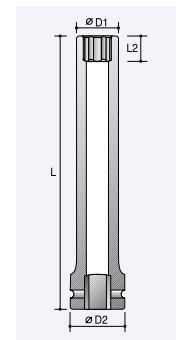

6-Point Extra Long Socket For Wheel Nuts

1" Dr.,

size	D2	D1	L2	L	No.	size	D2	D1	L2	L	No.
1-1/4"	54	51	32	270	60454108	60mm	54	87	42	270	60559060
24mm	54	42	24	270	60559024	65mm	54	93	42	270	60559065
26mm	54	44	26	270	60559026	70mm	54	100	42	270	60559070
27mm	54	45	27	270	60559027	75mm	86	106	45	270	60559075
29mm	54	47	29	270	60559029	23mm	54	37.5	23	400	6115H023
30mm	54	50	30	270	60559030	24mm	54	38.5	24	400	6115H024
32mm	54	52	32	270	60559032	26mm	54	41	26	400	6115H026
33mm	54	52	32	270	60559033	27mm	54	42.5	27	400	6115H027
36mm	54	57	36	270	60559036	29mm	54	45	29	400	6115H029
38mm	54	60	38	270	60559038	30mm	54	46	30	400	6115H030
41mm	54	63	38	270	60559041	32mm	54	48.5	32	400	6115H032
42mm	54	65	38	270	60559042	33mm	54	50	32	400	6115H033
46mm	54	70	38	270	60559046	34mm	54	51	32	400	6115H034
50mm	54	75	38	270	60559050	36mm	54	53.5	32	400	6115H036
55mm	54	81	40	270	60559055	38mm	54	55	32	400	6115H038

6-Point Extra Long Socket For Wheel Nuts

1-1/2" Dr.,

size	D2	D1	L2	L	No.
65mm	86	100	42	300	60569065
70mm	86	106	46	300	60569070
75mm	86	112	49	300	60569075
80mm	86	119	53	300	60569080
85mm	86	125	56	300	60569085

6-Point Extra Long Socket For Wheel Nuts