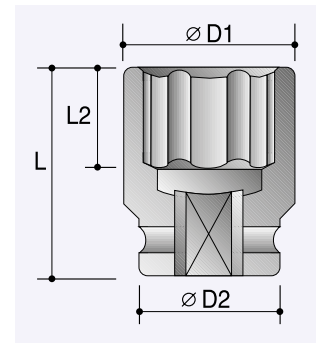

Impact Sockets

12-Point Sockets

1-1/2" Dr.,

	D2	D1	L2	L			D2	D1	L2	L	
size	mm	mm	mm	mm	No.	size	mm	mm	mm	mm	No.
30mm	86	56	21	78	65866030	68mm	86	104	46	105	65865068
32mm	86	58	22	78	65866032	70mm	86	106	46	105	65865070
33mm	86	60	22	78	65866033	72mm	86	108	49	108	65865072
34mm	86	61	22	78	65866034	73mm	86	110	49	108	65865073
35mm	86	64	22	78	65866035	75mm	86	112	49	108	65865075
36mm	86	64	24	78	65866036	76mm	86	113	49	108	65865076
37mm	86	65	24	78	65866037	77mm	86	114	49	108	65865077
38mm	86	66	26	80	65866038	78mm	86	115	53	115	65865078
40mm	86	68	28	80	65866040	80mm	86	119	53	115	65865080
41mm	86	70	28	80	65866041	85mm	86	125	56	118	65865085
42mm	86	71	28	82	65866042	88mm	86	128	56	118	65865088
43mm	86	73	28	82	65866043	90mm	86	131	59	123	65865090
45mm	86	75	30	84	65866045	95mm	95	137	61	123	65865095
46mm	86	76	30	84	65866046	100mm	95	144	65	130	65865100
47mm	86	77	32	87	65866047	105mm	95	154	68	130	65865105
48mm	86	79	32	87	65866048	110mm	95	157	72	135	65865110
49mm	86	80	32	87	65866049	115mm	95	164	77	140	65865115
50mm	86	81	32	87	65866050	120mm	95	167	77	140	65865120
52mm	86	83	34	87	65866052	125mm	127	174	77	140	65865125
54mm	86	86	37	90	65865054	130mm	127	184	80	145	65865130
55mm	86	87	37	90	65865055	135mm	127	194	85	150	65865135
56mm	86	88	37	92	65865056	140mm	127	197	90	160	65865140
57mm	86	90	39	95	65865057	145mm	127	204	90	160	65865145
58mm	86	92	39	95	65865058	150mm	127	207	90	165	65865150
59mm	86	93	39	95	65865059	155mm	127	214	90	165	65865155
60mm	86	94	39	95	65865060	160mm	127	224	90	170	65865160
61mm	86	95	42	100	65865061	165mm	127	227	95	175	65865165
62mm	86	96	42	100	65865062	170mm	127	234	95	180	65865170
63mm	86	97	42	100	65865063	175mm	127	244	100	185	65865175
65mm	86	100	42	100	65865065						