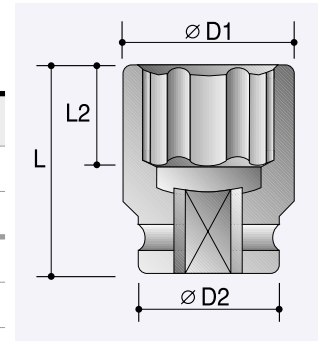

D2	D1	L2	L			D2	D1	L2	L	
size	mm	mm	mm	mm	No.	size	mm	mm	mm	mm	No.
7/8"	55	44	24	80	67000028	22mm	55	44	24	80	67005022
15/16"	55	44	24	80	67000030	24mm	55	44	24	80	67005024
1"	55	46	24	80	67000100	25mm	55	46	24	80	67005025
1-1/16"	55	48	24	80	67000102	27mm	55	48	24	80	67005027
1-1/8"	55	48	24	80	67000104	29mm	55	48	24	80	67005029
1-3/16"	55	51	24	80	67000106	30mm	55	51	24	80	67005030
1-1/4"	55	55	24	80	67000108	32mm	55	55	24	80	67005032
1-5/16"	55	55	24	80	67000110	33mm	55	55	24	80	67005033
1-3/8"	55	57	24	80	67000112	35mm	55	57	24	80	67005035
1-7/16"	55	60	24	80	67000114	37mm	55	60	24	80	67005037
1-1/2"	55	60	24	80	67000116	38mm	55	60	24	80	67005038
1-9/16"	55	67	24	80	67000118	40mm	55	67	24	80	67005040
1-5/8"	55	67	24	80	67000120	41mm	55	67	24	80	67005041
1-11/16"	55	67	30	80	67000122	43mm	55	67	30	80	67005043
1-3/4"	65	73	38	98	67000124	45mm	65	73	38	98	67005045
1-13/16"	65	73	38	98	67000126	46mm	65	73	38	98	67005046
1-7/8"	65	73	38	98	67000128	48mm	65	73	38	98	67005048
1-15/16"	65	73	38	98	67000130	50mm	65	75	38	98	67005050
2"	65	79	38	98	67000200	51mm	65	79	38	98	67005051
2-1/16"	65	79	38	98	67000202	53mm	65	79	38	98	67005053
2-1/8"	65	79	38	98	67000204	54mm	65	79	38	98	67005054
2-3/16"	65	83	38	98	67000206	56mm	65	83	38	98	67005056
2-1/4"	65	86	46	106	67000208	57mm	65	86	46	106	67005057
2-5/16"	65	86	46	106	67000210	59mm	65	86	46	106	67005059
2-3/8"	65	86	46	106	67000212	60mm	65	86	46	106	67005030
2-7/16"	65	86	46	117	67000214	62mm	65	86	46	106	67005062
2-1/2"	86	99	57	117	67000216	64mm	86	99	57	117	67005064
2-9/16"	86	99	57	117	67000218	65mm	86	99	57	117	67005065
2-5/8"	86	99	57	117	67000220	67mm	86	99	57	117	67005067
2-3/4"	86	99	57	117	67000224	70mm	86	99	57	117	67005070
2-13/16"	86	105	57	117	67000226	72mm	86	105	57	117	67005072
2-7/8"	86	105	57	117	67000228	75mm	86	105	57	117	67005075
2-15/16"	86	105	57	117	67000230	76mm	86	111	75	135	67005076
3"	86	111	75	135	67000300	80mm	86	111	75	135	67005080
3-1/8"	86	111	75	135	67000304