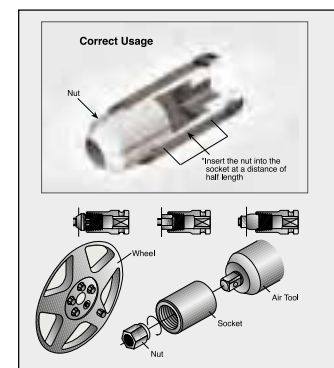

Deep

Thin Wall Deep

1/2" Dr.,

size	D2	D1	L2	L	No.	size	D2	D1	L2	L	No.
13.5mm	25	22	21	55	69782500	17mm	25	21.6	25	55	69782206
15.5mm	25	22.5	21	55	69782504	18.5mm	25	23.7	25	55	69782209
17mm	25	23	21	55	69782507	20mm	25	25.5	25	55	69782212
17.5mm	25	23	21	55	69782508	21.5mm	30	27	25	55	69782215
18.5mm	25	25	21	55	69782510	23mm	30	28	25	55	69782218
19mm	25	25	21	55	69782511	24.5mm	30	30	25	55	69782221
20mm	25	26	21	55	69782513	26mm	30	30	25	55	69782224
20.5mm	30	27	21	55	69782514	27.5mm	30	33	25	55	69782227
21.5mm	30	28	21	55	69782516						
22.2mm	30	29	21	55	69782518						
22.5mm	30	29	21	55	69782519						
23mm	30	30	21	55	69782520						
24mm	30	30	21	55	69782522						
24.5mm	30	30.5	21	55	69782523						
25.5mm	30	31	21	55	69782525						
26mm	30	32	21	55	69782526						
27.5mm	30	34	21	55	69782529						
29.5mm	30	36	21	55	69782533						
31.5mm	30	38	21	55	69782537						

Deep