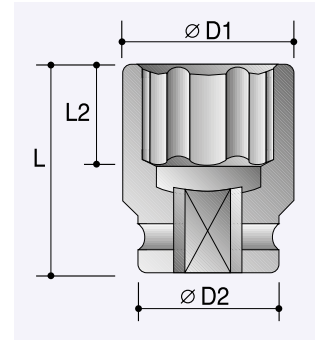

Impact Sockets

12-Point Sockets - Deep

1-1/2" Dr.,

	D2	D1	L2	L			D2	D1	L2	L	
size	mm	mm	mm	mm	No.	size	mm	mm	mm	mm	No.
30mm	86	56	21	115	65867030	61mm	86	95	42	150	65867061
32mm	86	58	22	115	65867032	62mm	86	96	42	150	65867062
33mm	86	60	22	115	65867033	63mm	86	97	42	150	65867063
34mm	86	61	22	115	65867034	65mm	86	100	42	150	65867065
35mm	86	64	22	115	65867035	68mm	86	104	46	150	65867068
36mm	86	64	24	115	65867036	70mm	86	106	46	160	65867070
37mm	86	65	24	115	65867037	72mm	86	108	49	160	65867072
38mm	86	66	26	115	65867038	73mm	86	110	49	160	65867073
40mm	86	68	28	115	65867040	75mm	86	112	49	170	65867075
41mm	86	70	28	115	65867041	76mm	86	113	49	170	65867076
42mm	86	71	28	115	65867042	77mm	86	114	53	170	65867077
43mm	86	73	28	115	65867043	78mm	86	115	53	170	65867078
45mm	86	75	30	115	65867045	80mm	86	119	53	170	65867080
46mm	86	76	30	115	65867046	85mm	86	125	56	170	65867085
47mm	86	77	32	115	65867047	88mm	86	128	56	170	65867088
48mm	86	79	32	115	65867048	90mm	86	131	59	170	65867090
49mm	86	80	32	115	65867049	95mm	95	137	61	180	65867095
50mm	86	81	34	135	65867050	100mm	95	144	65	190	65867100
52mm	86	83	34	140	65867052	105mm	95	154	68	190	65867105
54mm	86	86	37	140	65867054	110mm	95	157	72	200	65867110
55mm	86	87	37	140	65867055	115mm	95	164	77	210	65867115
56mm	86	88	37	140	65867056	120mm	95	167	77	210	65867120
57mm	86	90	39	150	65867057	125mm	127	174	77	210	65867125
58mm	86	92	39	150	65867058						
59mm	86	93	39	150	65867059						
60mm	86	94	39	150	65867060