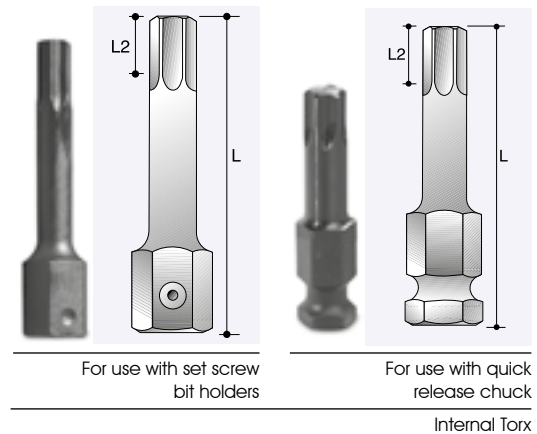

For use with set screw bit holders				For use with quick release chuck			
XZN - Triple Square				XZN - Triple Square			
	L2	L			L2	L	
size	mm	mm	No.	size	mm	mm	No.
M12	11	50	698JH012	M12	11	80	698JH112
M14	11	50	698JH014	M14	11	80	698JH114
M16	13	50	698JH016	M16	13	80	698JH116
M18	13	50	698JH018	M18	13	80	698JH118
Internal Torx				Internal Torx			
	L2	L			L2	L	
size	mm	mm	No.	size	mm	mm	No.
T50	5	50	697LH050	T50	5	80	697LH150
T55	5.5	50	697LH055	T55	5.5	80	697LH155
T60	8	50	697LH060	T60	8	80	697LH160
T70	9.4	50	697LH070	T70	9.4	80	697LH170
Hex Drivers				Hex Drivers			
	L2	L			L2	L	
size	mm	mm	No.	size	mm	mm	No.
3/8"	20	50	697RH012	3/8"	20	80	697RH112
7/16"	20	50	697RH014	7/16"	20	80	697RH114
1/2"	20	50	697RH016	1/2"	20	80	697RH116
9/16"	20	50	697RH018	9/16"	20	80	697RH118
5/8"	20	50	697RH020	5/8"	20	80	697RH120
11/16"	20	50	697RH022	11/16"	20	80	697RH122
3/4"	20	50	697RH024	3/4"	20	80	697RH124
13/16"	20	50	697RH026	13/16"	20	80	697RH126
7/8"	20	50	697RH028	7/8"	20	80	697RH128
15/16"	20	50	697RH030	15/16"	20	80	697RH130
1"	20	50	697RH032	1"	20	80	697RH132
1-1/16"	20	50	697RH034	1-1/16"	20	80	697RH134
10mm	20	50	697RH510	10mm	20	80	697RH610
11mm	20	50	697RH511	11mm	20	80	697RH611
12mm	20	50	697RH512	12mm	20	80	697RH612
13mm	20	50	697RH513	13mm	20	80	697RH613
14mm	20	50	697RH514	14mm	20	80	697RH614
15mm	20	50	697RH515	15mm	20	80	697RH615
16mm	20	50	697RH516	16mm	20	80	697RH616
17mm	20	50	697RH517	17mm	20	80	697RH617
18mm	20	50	697RH518	18mm	20	80	697RH618
19mm	20	50	697RH519	19mm	20	80	697RH619
21mm	20	50	697RH521	21mm	20	80	697RH621
22mm	20	50	697RH522	22mm	20	80	697RH622
24mm	20	50	697RH524	24mm	20	80	697RH624
26mm	20	50	697RH526	26mm	20	80	697RH626
27mm	20	50	697RH527	27mm	20	80	697RH627

Torx® is a trademark of Textron