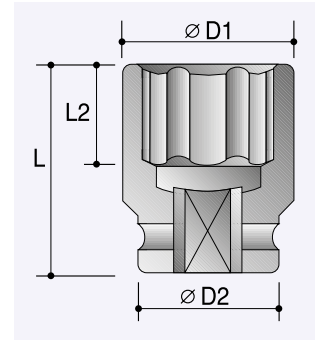

Impact Sockets

12-Point Sockets

1-1/2" Dr.,

	D2	D1	L2	L			D2	D1	L2	L	
size	mm	mm	mm	mm	No.	size	mm	mm	mm	mm	No.
30mm	86	56	21	78	65866030	68mm	86	104	46	105	65865068
32mm	86	58	22	78	65866032	70mm	86	106	46	105	65865070
33mm	86	60	22	78	65866033	72mm	86	108	49	108	65865072
34mm	86	61	22	78	65866034	73mm	86	110	49	108	65865073
35mm	86	64	22	78	65866035	75mm	86	112	49	108	65865075
36mm	86	64	24	78	65866036	76mm	86	113	49	108	65865076
37mm	86	65	24	78	65866037	77mm	86	114	49	108	65865077
38mm	86	66	26	80	65866038	78mm	86	115	53	115	65865078
40mm	86	68	28	80	65866040	80mm	86	119	53	115	65865080
41mm	86	70	28	80	65866041	85mm	86	125	56	118	65865085
42mm	86	71	28	82	65866042	88mm	86	128	56	118	65865088
43mm	86	73	28	82	65866043	90mm	86	131	59	123	65865090
45mm	86	75	30	84	65866045	95mm	95	137	61	123	65865095
46mm	86	76	30	84	65866046	100mm	95	144	65	130	65865100
47mm	86	77	32	87	65866047	105mm	95	154	68	130	65865105
48mm	86	79	32	87	65866048	110mm	95	157	72	135	65865110
49mm	86	80	32	87	65866049	115mm	95	164	77	140	65865115
50mm	86	81	32	87	65866050	120mm	95	167	77	140	65865120
52mm	86	83	34	87	65866052	125mm	127	174	77	140	65865125
54mm	86	86	37	90	65865054	130mm	127	184	80	145	65865130
55mm	86	87	37	90	65865055	135mm	127	194	85	150	65865135
56mm	86	88	37	92	65865056	140mm	127	197	90	160	65865140
57mm	86	90	39	95	65865057	145mm	127	204	90	160	65865145
58mm	86	92	39	95	65865058	150mm	127	207	90	165	65865150
59mm	86	93	39	95	65865059	155mm	127	214	90	165	65865155
60mm	86	94	39	95	65865060	160mm	127	224	90	170	65865160
61mm	86	95	42	100	65865061	165mm	127	227	95	175	65865165
62mm	86	96	42	100	65865062	170mm	127	234	95	180	65865170
63mm	86	97	42	100	65865063	175mm	127	244	100	185	65865175
65mm	86	100	42	100	65865065