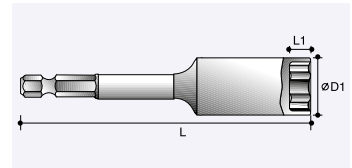

Impact Sockets

6.3mm - 1/4" Hex Drive

6-Point Sockets

	D1	L1	L		L		L		L		L		L	
size	mm	mm	mm	No.	mm	No.	mm	No.	mm	No.	mm	No.	mm	No.
1/8"	6	4	55	697B0G04	75	697B0H04	100	697B0J04	125	697B0Y04	150	697B0K04	200	697B0L04
5/32"	7	4	55	697B0G05	75	697B0H05	100	697B0J05	125	697B0Y05	150	697B0K05	200	697B0L05
3/16"	8	5	55	697B0G06	75	697B0H06	100	697B0J06	125	697B0Y06	150	697B0K06	200	697B0L06
7/32"	9	5	55	697B0G07	75	697B0H07	100	697B0J07	125	697B0Y07	150	697B0K07	200	697B0L07
1/4"	10	5	55	697B0G08	75	697B0H08	100	697B0J08	125	697B0Y08	150	697B0K08	200	697B0L08
9/32"	11	5	55	697B0G09	75	697B0H09	100	697B0J09	125	697B0Y09	150	697B0K09	200	697B0L09
5/16"	12	5	55	697B0G10	75	697B0H10	100	697B0J10	125	697B0Y10	150	697B0K10	200	697B0L10
11/32"	13	5	55	697B0G11	75	697B0H11	100	697B0J11	125	697B0Y11	150	697B0K11	200	697B0L11
3/8"	14	6.5	55	697B0G12	75	697B0H12	100	697B0J12	125	697B0Y12	150	697B0K12	200	697B0L12
7/16"	16	6.5	55	697B0G14	75	697B0H14	100	697B0J14	125	697B0Y14	150	697B0K14	200	697B0L14
1/2"	18	6.5	55	697B0G16	75	697B0H16	100	697B0J16	125	697B0Y16	150	697B0K16	200	697B0L16
9/16"	20	6.5	55	697B0G18	75	697B0H18	100	697B0J18	125	697B0Y18	150	697B0K18	200	697B0L18
3mm	6	4	55	697B0S03	75	697B0T03	100	697B0U03	125	697B0Z03	150	697B0V03	200	697B0W03
4mm	7	4	55	697B0S04	75	697B0T04	100	697B0U04	125	697B0Z04	150	697B0V04	200	697B0W04
4.5mm	7.5	5	55	697B0S45	75	697B0T45	100	697B0U45	125	697B0Z45	150	697B0V45	200	697B0W45
5mm	8	5	55	697B0S05	75	697B0T05	100	697B0U05	125	697B0Z05	150	697B0V05	200	697B0W05
5.5mm	9	5	55	697B0S55	75	697B0T55	100	697B0U55	125	697B0Z55	150	697B0V55	200	697B0W55
6mm	10	5	55	697B0S06	75	697B0T06	100	697B0U06	125	697B0Z06	150	697B0V06	200	697B0W06
7mm	11	5	55	697B0S07	75	697B0T07	100	697B0U07	125	697B0Z07	150	697B0V07	200	697B0W07
8mm	12	5	55	697B0S08	75	697B0T08	100	697B0U08	125	697B0Z08	150	697B0V08	200	697B0W08
9mm	13	5	55	697B0S09	75	697B0T09	100	697B0U09	125	697B0Z09	150	697B0V09	200	697B0W09
10mm	14	6.5	55	697B0S10	75	697B0T10	100	697B0U10	125	697B0Z10	150	697B0V10	200	697B0W10
11mm	16	6.5	55	697B0S11	75	697B0T11	100	697B0U11	125	697B0Z11	150	697B0V11	200	697B0W11
12mm	17	6.5	55	697B0S12	75	697B0T12	100	697B0U12	125	697B0Z12	150	697B0V12	200	697B0W12
13mm	18	6.5	55	697B0S13	75	697B0T13	100	697B0U13	125	697B0Z13	150	697B0V13	200	697B0W13
14mm	19	6.5	55	697B0S14	75	697B0T14	100	697B0U14	125	697B0Z14	150	697B0V14	200	697B0W14
15mm	20	8	55	697B0S15	75	697B0T15	100	697B0U15	125	697B0Z15	150	697B0V15	200	697B0W15
17mm	23	8	55	697B0S17	75	697B0T17	100	697B0U17	125	697B0Z17	150	697B0V17	200	697B0W17