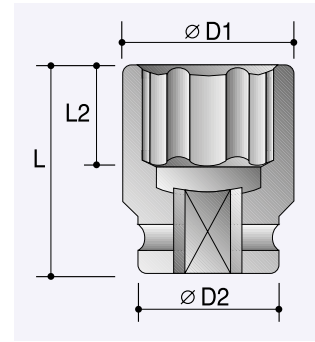

Surface Drive Impact Sockets

6-Point Sockets

6-Point Sockets - Deep

□ 1/2" Dr.,

size	D2	D1	L2	L	No.	size	D2	D1	L2	L	No.
3/8"	25	17	12	38	63420012	3/8"	25	17	14	83	63422012
7/16"	25	18.7	12	38	63420014	7/16"	25	18.7	14	83	63422014
1/2"	25	21	12	38	63420016	1/2"	25	21	14	83	63422016
9/16"	25	23	12	38	63420018	9/16"	25	23	17	83	63422018
5/8"	30	25	12	38	63420020	5/8"	30	25	17	83	63422020
11/16"	30	27	13	38	63420022	11/16"	30	27	17	83	63422022
3/4"	30	28.7	13	38	63420024	3/4"	30	28.7	19	83	63422024
13/16"	30	30	13	38	63420026	13/16"	30	30	24	83	63422026
7/8"	30	32	13	38	63420028	7/8"	30	32	24	90	63422028
15/16"	30	35	20	45	63420030	15/16"	30	35	24	90	63422030
1"	30	38	22	50	63420100	1"	30	38	24	90	63422100
1-1/16"	30	38.7	22	50	63420102	1-1/16"	30	38.7	24	90	63422102
1-1/8"	30	40	22	50	63420104	1-1/8"	30	40	24	90	63422104
1-3/16"	30	42	22	50	63420106	1-3/16"	30	42	24	90	63422106
1-1/4"	30	44	22	50	63420108	1-1/4"	30	44	24	90	63422108
10mm	25	17.5	12	38	63425010	10mm	25	17.5	14	83	63427010
11mm	25	18.7	12	38	63425011	11mm	25	18.7	14	83	63427011
12mm	25	20	12	38	63425012	12mm	25	20	14	83	63427012
13mm	25	21	12	38	63425013	13mm	25	21	14	83	63427013
14mm	25	22.5	12	38	63425014	14mm	25	22.5	17	83	63427014
15mm	30	23.7	12	38	63425015	15mm	30	23.7	17	83	63427015
16mm	30	25	12	38	63425016	16mm	30	25	17	83	63427016
17mm	30	26	13	38	63425017	17mm	30	26	17	83	63427017
18mm	30	27.5	13	38	63425018	18mm	30	27.5	17	83	63427018
19mm	30	28.7	13	38	63425019	19mm	30	28.7	19	83	63427019
20mm	30	30	13	38	63425020	20mm	30	30	19	83	63427020
21mm	30	30	13	38	63425021	21mm	30	30	24	83	63427021
22mm	30	32	13	38	63425022	22mm	30	32	24	90	63427022
23mm	30	32	13	38	63425023	23mm	30	32	24	90	63427023
24mm	30	35	20	45	63425024	24mm	30	35	24	90	63427024
26mm	30	38	22	50	63425026	26mm	30	38	24	90	63427026
27mm	30	38.7	22	50	63425027	27mm	30	38.7	24	90	63427027
29mm	30	40	22	50	63425029	29mm	30	40	24	90	63427029
30mm	30	42	22	50	63425030	30mm	30	42	24	90	63427030
32mm	30	44	22	50	63425032	32mm	30	44	24	90	63427032