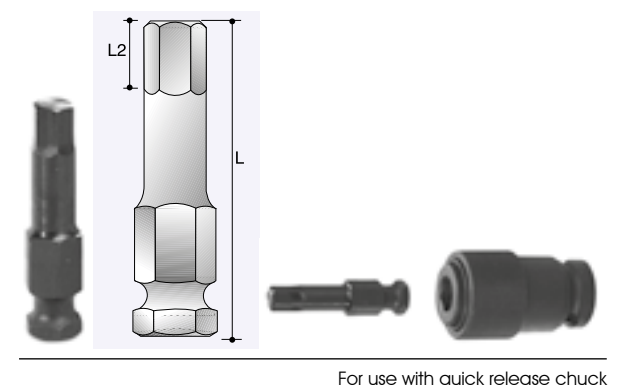

For use with set screw bit holders				For use with quick release chuck			
XZN - Triple Square				XZN - Triple Square			
	L2	L			L2	L	
size	mm	mm	No.	size	mm	mm	No.
M12	11	50	698JH012	M12	11	80	698JH112
M14	11	50	698JH014	M14	11	80	698JH114
M16	13	50	698JH016	M16	13	80	698JH116
M18	13	50	698JH018	M18	13	80	698JH118
Internal Torx				Internal Torx			
	L2	L			L2	L	
size	mm	mm	No.	size	mm	mm	No.
T50	5	50	697LH050	T50	5	80	697LH150
T55	5.5	50	697LH055	T55	5.5	80	697LH155
T60	8	50	697LH060	T60	8	80	697LH160
T70	9.4	50	697LH070	T70	9.4	80	697LH170
Hex Drivers				Hex Drivers			
	L2	L			L2	L	
size	mm	mm	No.	size	mm	mm	No.
3/8"	20	50	697RH012	3/8"	20	80	697RH112
7/16"	20	50	697RH014	7/16"	20	80	697RH114
1/2"	20	50	697RH016	1/2"	20	80	697RH116
9/16"	20	50	697RH018	9/16"	20	80	697RH118
5/8"	20	50	697RH020	5/8"	20	80	697RH120
11/16"	20	50	697RH022	11/16"	20	80	697RH122
3/4"	20	50	697RH024	3/4"	20	80	697RH124
13/16"	20	50	697RH026	13/16"	20	80	697RH126
7/8"	20	50	697RH028	7/8"	20	80	697RH128
15/16"	20	50	697RH030	15/16"	20	80	697RH130
1"	20	50	697RH032	1"	20	80	697RH132
1-1/16"	20	50	697RH034	1-1/16"	20	80	697RH134
10mm	20	50	697RH510	10mm	20	80	697RH610
11mm	20	50	697RH511	11mm	20	80	697RH611
12mm	20	50	697RH512	12mm	20	80	697RH612
13mm	20	50	697RH513	13mm	20	80	697RH613
14mm	20	50	697RH514	14mm	20	80	697RH614
15mm	20	50	697RH515	15mm	20	80	697RH615
16mm	20	50	697RH516	16mm	20	80	697RH616
17mm	20	50	697RH517	17mm	20	80	697RH617
18mm	20	50	697RH518	18mm	20	80	697RH618
19mm	20	50	697RH519	19mm	20	80	697RH619
21mm	20	50	697RH521	21mm	20	80	697RH621
22mm	20	50	697RH522	22mm	20	80	697RH622
24mm	20	50	697RH524	24mm	20	80	697RH624
26mm	20	50	697RH526	26mm	20	80	697RH626
27mm	20	50	697RH527	27mm	20	80	697RH627

Torx® is a trademark of Textron