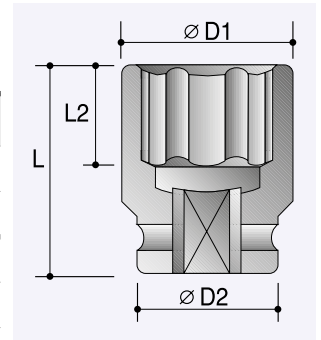

D2	D1	L2	L			D2	D1	L2	L	
size	mm	mm	mm	mm	No.	size	mm	mm	mm	mm	No.
1/4"	19	11	4	55	65813008	6mm	19	11	4	55	65818006
5/16"	19	13	4	55	65813010	7mm	19	12	4	55	65818007
3/8"	19	15	5	55	65813012	8mm	19	13	4	55	65818008
7/16"	19	17.5	6	55	65813014	9mm	19	15	5	55	65818009
1/2"	20	20	6	55	65813016	10mm	19	16.5	5	55	65818010
9/16"	22	21.5	7	55	65813018	11mm	19	17.5	6	55	65818011
5/8"	22	24	7	55	65813020	12mm	19	19	6	55	65818012
11/16"	22	25.5	7	55	65813022	13mm	22	20	6	55	65818013
3/4"	22	27.5	8	55	65813024	14mm	22	21.5	7	55	65818014
1/4"	19	11	5	63	65812008	15mm	22	22	7	55	65818015
5/16"	19	13	6	63	65812010	16mm	22	24	7	55	65818016
3/8"	19	15	6	65	65812012	17mm	22	25	7	55	65818017
7/16"	19	17.5	8	65	65812014	18mm	22	26	8	55	65818018
1/2"	20	20	9	65	65812016	19mm	22	27.5	8	55	65818019
9/16"	22	21.5	11	65	65812018	6mm	19	11	5	63	65817006
5/8"	22	24	11	65	65812020	7mm	19	12	5	63	65817007
11/16"	22	25.5	11	65	65812022	8mm	19	13	6	63	65817008
3/4"	22	27.5	13	65	65812024	9mm	19	15	6	65	65817009
13/16"	22	30	15	65	65812026	10mm	19	16.5	7	65	65817010
7/8"	23	32	15	65	65812028	11mm	19	17.5	8	65	65817011
15/16"	23	34	16	65	65812030	12mm	20	19	9	65	65817012
1"	23	35.5	16	65	65812100	13mm	22	20	9	65	65817013
1-1/16"	23	38	16	65	65812102	14mm	22	21.5	11	65	65817014
						15mm	22	22	11	65	65817015
						16mm	22	24	11	65	65817016
						17mm	22	25	11	65	65817017
						18mm	22	26	13	65	65817018
						19mm	22	27.5	13	65	65817019
						20mm	22	28	13	65	65817020
						21mm	22	30	15	65	65817021
						22mm	23	32	15	65	65817022
						23mm	23	33	15	65	65817023
						24mm	23	34	16	65	65817024
						25mm	23	35	16	65	65817025
						26mm	23	36	16	65	65817026
						27mm	23	38	16	65	65817027