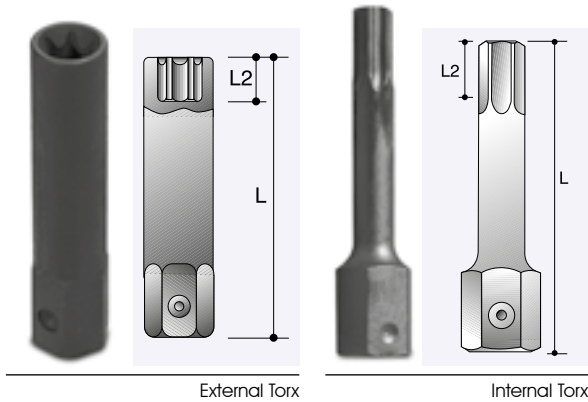

XZN - Triple Square						Hex Drivers					
	L2	L		L			L2	L		L	
size	mm	mm	No.	mm	No.	size	mm	mm	No.	mm	No.
M12	20	55	698JB012	107	698JB112	8mm	20	55	697RB208	107	697RB008
M14	20	55	698JB014	107	698JB114	10mm	20	55	697RB210	107	697RB010
M16	20	55	698JB016	107	698JB116	11mm	20	55	697RB211	107	697RB011
M18	20	55	698JB018	107	698JB118	12mm	20	55	697RB212	107	697RB012
External Torx						13mm	20	55	697RB213	107	697RB013
	D1	L					L2	L		L	
size	mm	mm	No.				mm	mm	No.	mm	
E18	22.5	107	697RB118			14mm	20	55	697RB214	107	697RB014
E20	25	107	697RB120			15mm	20	55	697RB215	107	697RB015
E22	27.5	107	697RB122			16mm	20	55	697RB216	107	697RB016
E24	30	107	697RB124			17mm	20	55	697RB217	107	697RB017
Internal Torx						18mm	20	55	697RB218	107	697RB018
	L2	L		L		19mm	20	55	697RB219	107	697RB019
size	mm	mm	No.	mm	No.	21mm	20	55	697RB221	107	697RB021
T60	20	60	697LC060	107	697LB060	22mm	20	55	697RB222	107	697RB022
T70	20	60	697LC070	107	697LB070	24mm	20	55	697RB224	107	697RB024
T80	20	60	697LC080	107	697LB080	26mm	20	55	697RB226	107	697RB026
T90	20	60	697LC090	107	697LB090	27mm	20	55	697RB227	107	697RB027
T100	20	60	697LC100	107	697LB100	30mm	20	55	697RB230	107	697RB030
						32mm	20	55	697RB232	107	697RB032
						3/8"	20	55	697RB312	107	697RB412
						7/16"	20	55	697RB314	107	697RB414
						1/2"	20	55	697RB316	107	697RB416
						9/16"	20	55	697RB318	107	697RB418
						5/8"	20	55	697RB320	107	697RB420
						11/16"	20	55	697RB322	107	697RB422
						3/4"	20	55	697RB324	107	697RB424
						13/16"	20	55	697RB326	107	697RB426
						7/8"	20	55	697RB328	107	697RB428
						15/16"	20	55	697RB330	107	697RB430
						1"	20	55	697RB332	107	697RB432
						1-1/16"	20	55	697RB334	107	697RB434
						1-1/8"	20	55	697RB336	107	697RB436
						1-3/16"	20	55	697RB338	107	697RB438
						1-1/4"	20	55	697RB340	107	697RB440

Torx® is a trademark of Textron