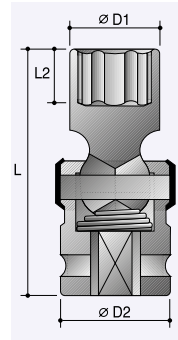

6-Point Universal Sockets

□ 1/2" Dr.,

	D2	D1	L2	L			D2	D1	L2	L	
size	mm	mm	mm	mm	No.	size	mm	mm	mm	mm	No.
3/8"	28	15	13	65	62220012	10mm	28	15	13	65	62320010
7/16"	28	17	13	65	62220014	11mm	28	17	13	65	62320011
1/2"	28	19	13	65	62220016	12mm	28	19	13	65	62320012
9/16"	28	22	13	65	62220018	13mm	28	20	13	65	62320013
5/8"	28	23	13	65	62220020	14mm	28	22	13	65	62320014
11/16"	32	26	13	65	62220022	15mm	28	23	13	65	62320015
3/4"	32	28	13	65	62220024	16mm	28	23	13	65	62320016
13/16"	32	30	13	65	62220026	17mm	32	26	13	65	62320017
7/8"	32	32	13	65	62220028	18mm	32	26	13	65	62320018
15/16"	32	34	13	65	62220030	19mm	32	28	13	65	62320019
1"	32	36	13	65	62220100	20mm	32	30	13	65	62320020
1-1/16"	32	38	13	65	62220102	21mm	32	30	13	65	62320021
1-1/8"	32	40	18	70	62220104	22mm	32	32	13	65	62320022
1-3/16"	32	42	20	72	62220106	23mm	32	32	13	65	62320023
1-1/4"	32	44	20	72	62220108	24mm	32	34	13	65	62320024

6-Point Universal Sockets - Deep

□ 1/2" Dr.,

	D2	D1	L2	L			D2	D1	L2	L	
size	mm	mm	mm	mm	No.	size	mm	mm	mm	mm	No.
3/8"	28	15	14	90	62221012	10mm	28	15	14	90	62321010
7/16"	28	17	20	90	62221014	11mm	28	17	20	90	62321011
1/2"	28	19	20	90	62221016	12mm	28	19	20	90	62321012
9/16"	28	22	20	90	62221018	13mm	28	20	20	90	62321013
5/8"	28	23	20	90	62221020	14mm	28	22	20	90	62321014
11/16"	32	26	20	90	62221022	15mm	28	23	20	90	62321015
3/4"	32	28	25	90	62221024	16mm	28	23	20	90	62321016
13/16"	32	30	25	90	62221026	17mm	32	26	20	90	62321017
7/8"	32	32	25	90	62221028	18mm	32	26	20	90	62321018
15/16"	32	34	25	90	62221030	19mm	32	28	25	90	62321019
1"	32	36	25	90	62221100	20mm	32	30	25	90	62321020
1-1/16"	32	38	25	90	62221102	21mm	32	30	25	90	62321021
1-1/8"	32	40	25	90	62221104	22mm	32	32	25	90	62321022
1-3/16"	32	42	25	90	62221106	23mm	32	32	25	90	62321023
1-1/4"	32	44	25	90	62221108	24mm	32	34	25	90	62321024