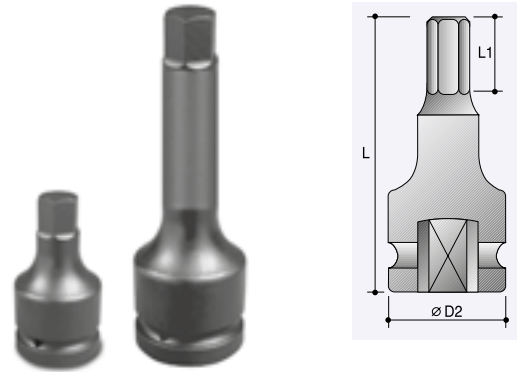

Impact Sockets

Hex Drivers

1/4" Dr.,					3/8" Dr.,									
	D2	L1	L			D2	L1	L		L		L		
size	mm	mm	mm	No.	size	mm	mm	mm	No.	mm	No.	mm	No.	
1/8"	13	6	35	64800004	3/16"	19	11	50	64810006	100	64812006	150	64814006	
5/32"	13	6	35	64800005	7/32"	19	11	50	64810007	100	64812007	150	64814007	
3/16"	13	6	35	64800006	1/4"	19	11	50	64810008	100	64812008	150	64814008	
7/32"	13	6	35	64800007	9/32"	19	16	50	64810009	100	64812009	150	64814009	
1/4"	13	6	35	64800008	5/16"	19	16	50	64810010	100	64812010	150	64814010	
9/32"	13	8	35	64800009	3/8"	19	16	50	64810012	100	64812012	150	64814012	
5/16"	13	8	35	64800010	7/16"	19	16	50	64810014	100	64812014	150	64814014	
3/8"	13	10	35	64800012	1/2"	19	16	50	64810016	100	64812016	150	64814016	
2mm	13	4	35	64805020	9/16"	19	16	50	64810018	100	64812018	150	64814018	
2.5mm	13	4	35	64805025	5/8"	19	16	50	64810020	100	64812020	150	64814020	
3mm	13	6	35	64805030	3mm	19	11	50	64815003	100	64817003	150	64819003	
4mm	13	6	35	64805040	4mm	19	11	50	64815004	100	64817004	150	64819004	
5mm	13	6	35	64805050	5mm	19	11	50	64815005	100	64817005	150	64819005	
6mm	13	6	35	64805060	6mm	19	11	50	64815006	100	64817006	150	64819006	
7mm	13	8	35	64805070	7mm	19	16	50	64815007	100	64817007	150	64819007	
8mm	13	8	35	64805080	8mm	19	16	50	64815008	100	64817008	150	64819008	
9mm	13	10	35	64805090	9mm	19	16	50	64815009	100	64817009	150	64819009	
10mm	13	10	35	64805100	10mm	19	16	50	64815010	100	64817010	150	64819010	
					11mm	19	16	50	64815011	100	64817011	150	64819011	
					12mm	19	16	50	64815012	100	64817012	150	64819012	
					13mm	19	16	50	64815013	100	64817013	150	64819013	
					14mm	19	16	50	64815014	100	64817014	150	64819014	
					15mm	19	16	50	64815015	100	64817015	150	64819015	
					16mm	19	16	50	64815016	100	64817016	150	64819016	