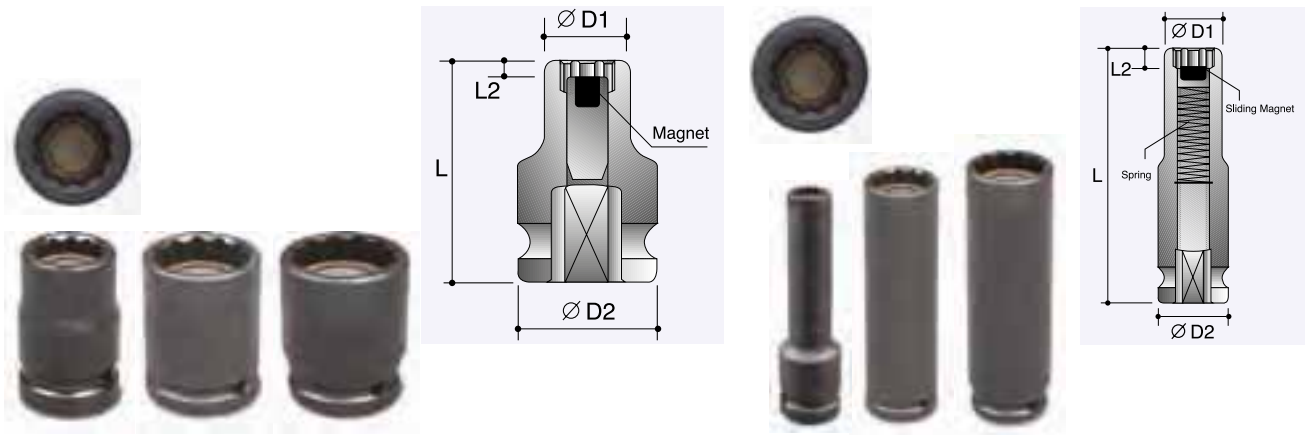

Impact Sockets

12-Point Sockets

12-Point Sockets - Deep

12-Point Sockets

With Magnetic

□ 3/8" Dr.,

	D2	D1	L2	L	No.		D2	D1	L2	L	No.
size	mm	mm	mm	mm		size	mm	mm	mm	mm	
1/4"	19	11	3	30	6581Q008	6mm	19	11	3	30	6581P006
5/16"	19	13	3	30	6581Q010	7mm	19	12	3	30	6581P007
3/8"	19	15	4	30	6581Q012	8mm	19	13	3	30	6581P008
7/16"	19	17.5	5	30	6581Q014	9mm	19	15	4	30	6581P009
1/2"	20	20	5	30	6581Q016	10mm	19	16.5	4	30	6581P010
9/16"	22	21.5	6	32	6581Q018	11mm	19	17.5	5	30	6581P011
5/8"	22	24	6	32	6581Q020	12mm	20	19	5	30	6581P012
11/16"	22	25.5	6	32	6581Q022	13mm	22	20	5	30	6581P013
3/4"	22	27.5	7	34	6581Q024	14mm	22	21.5	6	32	6581P014
						15mm	22	22	6	32	6581P015
						16mm	22	24	6	32	6581P016
						17mm	22	25	6	32	6581P017
						18mm	22	26	7	34	6581P018
						19mm	22	27.5	7	34	6581P019

12-Point Sockets - Deep

With Slide Magnetic

	D2	D1	L2	L	No.		D2	D1	L2	L	No.
size	mm	mm	mm	mm		size	mm	mm	mm	mm	
1/4"	19	11	3	55	6581S008	6mm	19	11	3	55	6581R006
5/16"	19	13	3	55	6581S010	7mm	19	12	3	55	6581R007
3/8"	19	15	4	55	6581S012	8mm	19	13	3	55	6581R008
7/16"	19	17.5	5	55	6581S014	9mm	19	15	4	55	6581R009
1/2"	20	20	5	55	6581S016	10mm	19	16.5	4	55	6581R010
9/16"	22	21.5	6	55	6581S018	11mm	19	17.5	5	55	6581R011
5/8"	22	24	6	55	6581S020	12mm	20	19	5	55	6581R012
11/16"	22	25.5	6	55	6581S022	13mm	22	20	5	55	6581R013
3/4"	22	27.5	7	55	6581S024	14mm	22	21.5	6	55	6581R014
						15mm	22	22	6	55	6581R015
						16mm	22	24	6	55	6581R016
						17mm	22	25	6	55	6581R017
						18mm	22	26	7	55	6581R018
						19mm	22	27.5	7	55	6581R019