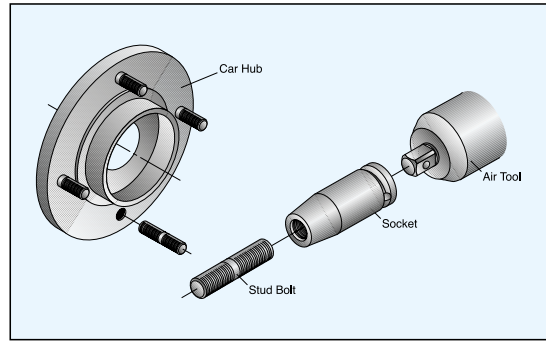

Steel Ball Retainer

Lock Pin Retainer

Stud Setter Sockets

3/8" Sq. Dr., Stud Setter Sockets

1/2" Sq. Dr., Stud Setter Sockets

3/4" Sq. Dr., Stud Setter Sockets

Impact Sockets

Stud Setter Sockets