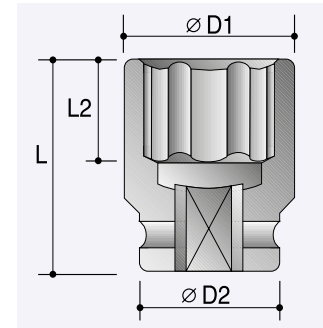

6-Point Sockets - Deep

1-1/2" Dr.,

size	D2	D1	L2	L	No.	size	D2	D1	L2	L	No.
1-3/8"	86	64	22	115	60462112	3-1/16"	86	115	53	170	60460302
1-7/16"	86	64	24	115	60462114	3-1/8"	86	118	53	170	60460304
1-1/2"	86	66	26	115	60462116	3-3/16"	86	120	53	170	60462306
1-9/16"	86	68	28	115	60462118	3-1/4"	86	122	53	170	60462308
1-5/8"	86	70	28	115	60462120	3-5/16"	86	124	56	170	60462310
1-11/16"	86	73	28	115	60462122	3-3/8"	86	126	56	170	60462312
1-3/4"	86	75	30	115	60462124	3-7/16"	86	128	56	170	60462314
1-13/16"	86	76	30	115	60462126	3-1/2"	86	129	59	170	60462316
1-7/8"	86	78	32	115	60462128	3-9/16"	86	131	59	170	60462318
1-15/16"	86	80	32	115	60462130	3-5/8"	86	133	59	170	60462320
2"	86	82	34	135	60462200	3-11/16"	86	135	61	170	60462322
2-1/16"	86	83	34	140	60462202	3-3/4"	95	137	61	180	60462324
2-1/8"	86	86	37	140	60462204	3-13/16"	95	137	65	180	60462326
2-3/16"	86	88	37	140	60462206	3-7/8"	95	144	65	180	60462328
2-1/4"	86	90	39	150	60462208	3-15/16"	95	144	65	190	60462330
2-5/16"	86	93	39	150	60462210	4"	95	147	65	190	60462400
2-3/8"	86	94	39	150	60462212	4-1/16"	95	147	68	190	60462402
2-7/16"	86	96	42	150	60462214	4-1/8"	95	154	68	190	60462404
2-1/2"	86	98	42	150	60462216	4-3/16"	95	154	68	190	60462406
2-9/16"	86	100	42	150	60462218	4-1/4"	95	154	72	190	60462408
2-5/8"	86	102	46	150	60462220	4-5/16"	95	157	72	200	60462410
2-11/16"	86	104	46	150	60462222	4-3/8"	95	157	72	200	60462412
2-3/4"	86	106	46	160	60462224	4-7/16"	95	157	72	200	60462414
2-13/16"	86	108	49	160	60462226	4-1/2"	95	164	77	210	60462416
2-7/8"	86	110	49	160	60462228	4-5/8"	95	164	77	210	60462420
2-15/16"	86	112	49	170	60462230	4-3/4"	95	167	77	210	60462424
3"	86	113	49	170	60462300