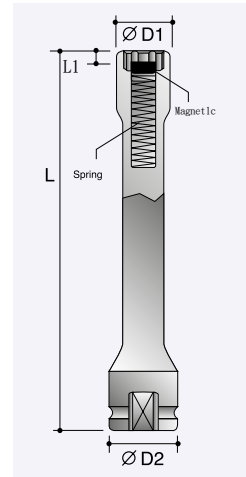

6-Point Sockets - Extended Length - With Slide Magnetic

3/8" Dr.,

	D2	D1	L2	L		L		L		L	
size	mm	mm	mm	mm	No.	mm	No.	mm	No.	mm	No.
1/4"	19	12	3	100	6041S008	150	6041T008	200	6041Q008	250	6041V008
5/16"	19	14	3	100	6041S010	150	6041T010	200	6041Q010	250	6041V010
3/8"	19	15.7	4	100	6041S012	150	6041T012	200	6041Q012	250	6041V012
7/16"	19	18	5	100	6041S014	150	6041T014	200	6041Q014	250	6041V014
1/2"	19	20	5	100	6041S016	150	6041T016	200	6041Q016	250	6041V016
9/16"	22	21.5	6	100	6041S018	150	6041T018	200	6041Q018	250	6041V018
5/8"	22	24	6	100	6041S020	150	6041T020	200	6041Q020	250	6041V020
11/16"	22	25.5	6	100	6041S022	150	6041T022	200	6041Q022	250	6041V022
3/4"	22	27.5	7	100	6041S024	150	6041T024	200	6041Q024	250	6041V024
6mm	19	11.5	3	100	6051S006	150	6051T006	200	6051Q006	250	6051V006
7mm	19	12.5	3	100	6051S007	150	6051T007	200	6051Q007	250	6051V007
8mm	19	14	3	100	6051S008	150	6051T008	200	6051Q008	250	6051V008
9mm	19	15	4	100	6051S009	150	6051T009	200	6051Q009	250	6051V009
10mm	19	16.5	4	100	6051S010	150	6051T010	200	6051Q010	250	6051V010
11mm	19	17.5	5	100	6051S011	150	6051T011	200	6051Q011	250	6051V011
12mm	19	19	5	100	6051S012	150	6051T012	200	6051Q012	250	6051V012
13mm	22	20	5	100	6051S013	150	6051T013	200	6051Q013	250	6051V013
14mm	22	21.5	6	100	6051S014	150	6051T014	200	6051Q014	250	6051V014
15mm	22	22	6	100	6051S015	150	6051T015	200	6051Q015	250	6051V015
16mm	22	24	6	100	6051S016	150	6051T016	200	6051Q016	250	6051V016
17mm	22	25	6	100	6051S017	150	6051T017	200	6051Q017	250	6051V017
18mm	22	26	7	100	6051S018	150	6051T018	200	6051Q018	250	6051V018
19mm	22	27.5	7	100	6051S019	150	6051T019	200	6051Q019	250	6051V019