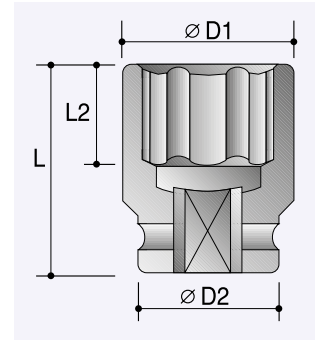

12-Point Sockets

○ 1-1/2" Dr.,

	D2	D1	L2	L			D2	D1	L2	L	
size	mm	mm	mm	mm	No.	size	mm	mm	mm	mm	No.
1-3/16"	86	56	21	78	65861106	3-1/4"	86	122	53	115	65860308
1-1/4"	86	58	22	78	65861108	3-5/16"	86	124	56	118	65860310
1-5/16"	86	60	22	78	65861110	3-3/8"	86	126	56	118	65860312
1-3/8"	86	64	22	78	65861112	3-7/16"	86	128	56	118	65860314
1-7/16"	86	64	24	78	65861114	3-1/2"	86	129	59	123	65860316
1-1/2"	86	66	26	80	65861116	3-9/16"	86	131	59	123	65860318
1-9/16"	86	68	28	80	65861118	3-5/8"	86	133	59	123	65860320
1-5/8"	86	70	28	80	65861120	3-11/16"	86	135	61	123	65860322
1-11/16"	86	73	28	82	65861122	3-3/4"	95	137	61	123	65860324
1-3/4"	86	75	30	84	65861124	3-13/16"	95	137	65	130	65860326
1-13/16"	86	76	30	84	65861126	3-7/8"	95	144	65	130	65860328
1-7/8"	86	78	32	87	65861128	3-15/16"	95	144	65	130	65860330
1-15/16"	86	80	32	87	65861130	4"	95	147	65	130	65860400
2"	86	82	32	87	65861200	4-1/16"	95	147	68	130	65860402
2-1/16"	86	83	34	87	65861202	4-1/8"	95	154	68	130	65860404
2-1/8"	86	86	37	90	65860204	4-3/16"	95	154	68	130	65860406
2-3/16"	86	88	37	90	65860206	4-1/4"	95	154	72	135	65860408
2-1/4"	86	90	39	95	65860208	4-5/16"	95	157	72	135	65860410
2-5/16"	86	93	39	95	65860210	4-3/8"	95	157	72	135	65860412
2-3/8"	86	94	39	95	65860212	4-7/16"	95	157	72	135	65860414
2-7/16"	86	96	42	100	65860214	4-1/2"	95	164	77	140	65860416
2-1/2"	86	98	42	100	65860216	4-5/8"	95	164	77	140	65860420
2-9/16"	86	100	42	100	65860218	4-3/4"	95	167	77	140	65860424
2-5/8"	86	102	46	105	65860220	4-7/8"	127	174	77	140	65860428
2-11/16"	86	104	46	105	65860222	5"	127	177	80	145	65860500
2-3/4"	86	106	46	105	65860224	5-1/8"	127	184	80	145	65860504
2-13/16"	86	108	49	108	65860226	5-1/4"	127	187	85	150	65860508
2-7/8"	86	110	49	108	65860228	5-3/8"	127	194	85	150	65860512
2-15/16"	86	112	49	108	65860230	5-1/2"	127	197	90	160	65860516
3"	86	113	49	108	65860300	5-3/4"	127	204	90	160	65860524
3-1/16"	86	115	53	115	65860302	6"	127	214	90	165	65860600
3-1/8"	86	118	53	115	65860304	6-1/8"	127	214	90	165	65860604
3-3/16"	86	120	53	115	65860306	6-1/2"	127	227	95	175	65860616