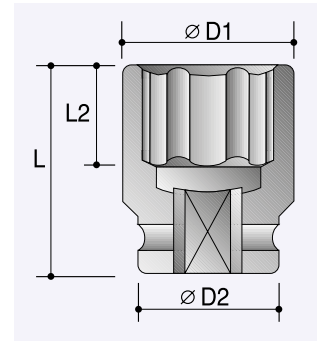

Impact Sockets

6-Point Sockets - Deep

1" Dr.,

	D2	D1	L2	L			D2	D1	L2	L	
size	mm	mm	mm	mm	No.	size	mm	mm	mm	mm	No.
5/8"	51	32	16	90	60052020	2-3/16"	62	80	40	100	60052206
11/16"	51	34	17	90	60052022	2-1/4"	62	84	40	100	60052208
3/4"	51	36	19	90	60052024	2-5/16"	62	86	40	105	60052210
13/16"	51	38	22	90	60052026	2-3/8"	62	87	42	105	60052212
7/8"	51	39	22	90	60052028	2-7/16"	62	89	42	110	60052214
15/16"	51	40	24	90	60052030	2-1/2"	62	91	42	110	60052216
1"	51	42	25	90	60052100	2-9/16"	62	93	42	125	60052218
1-1/16"	51	44	27	90	60052102	2-5/8"	62	95	42	125	60052220
1-1/8"	51	46	29	90	60052104	2-11/16"	62	97	42	125	60052222
1-3/16"	51	48	30	90	60052106	2-3/4"	62	100	42	125	60052224
1-1/4"	51	51	32	90	60052108	2-13/16"	62	102	45	125	60052226
1-5/16"	52	53	34	90	60052110	2-7/8"	86	104	45	125	60052228
1-3/8"	52	54	35	90	60052112	2-15/16"	86	105	45	135	60052230
1-7/16"	52	56	37	90	60052114	3"	86	107	48	135	60052300
1-1/2"	52	58	38	92	60052116	3-1/8"	86	111	48	135	60052304
1-9/16"	52	60	38	92	60052118	3-1/4"	86	115	48	135	60052308
1-5/8"	52	61.5	38	92	60052120	3-3/8"	86	119	52	140	60052312
1-11/16"	52	65	38	92	60052122	3-1/2"	86	124	52	140	60052316
1-3/4"	58	66	38	92	60052124	3-5/8"	86	127	52	140	60052320
1-13/16"	58	68	38	92	60052126	3-3/4"	86	131	52	140	60052324
1-7/8"	58	70	38	92	60052128	3-7/8"	86	135	58	140	60052328
1-15/16"	58	72	38	92	60052130	4"	86	139	58	155	60052400
2"	58	74	40	95	60052200	4-1/8"	95	143	58	155	60052404
2-1/16"	58	75	40	95	60052202	4-1/4"	95	147	60	155	60052408
2-1/8"	58	78	40	100	60052204	4-1/2"	95	154	62	155	60052416