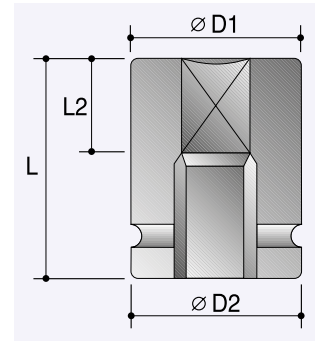

4-Point Rectangle Socket for rail track screw.

□ 3/4" Dr.,

	D2	D1	L2	L	
size	mm	mm	mm	mm	No.
19mm x 21mm	44	45	25	60	6304H001
19mm x 21mm	44	45	32	100	6304H002
21mm x 28mm	44	50	25	60	6304H011
21mm x 28mm	44	50	32	100	6304H012

□ 1" Dr.,

	D2	D1	L2	L	
size	mm	mm	mm	mm	No.
7/8" x 1-1/8"	54	48	25	89	6305H051
19mm x 21mm	54	47	25	70	6305H001
19mm x 21mm	54	47	32	110	6305H002
21mm x 28mm	62	62	25	70	6305H011
21mm x 28mm	62	62	32	110	6305H012