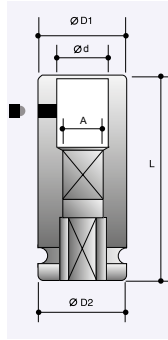

Impact Sockets

Tap Holding Sockets

3/8" Dr.,

TAP Size	A	d	D2	D1	L	No.	A	d	D2	D1	L	No.
	inch	inch	mm	mm	mm		mm	mm	mm	mm	mm	
#10	0.152	0.194	19	19	38	6321A001	3.4	4.5	19	19	38	6321B001
1/4"	0.191	0.255	19	19	40	6321A002	4.9	6	19	19	38	6321B002
5/16"	0.238	0.318	19	19	43	6321A003	5.5	7	19	19	40	6321B003
7/16"	0.242	0.323	19	19	43	6321A004	6.2	8	19	19	40	6321B004
1/2"	0.275	0.367	19	19	43	6321A005	7	9	19	19	43	6321B005
3/8"	0.286	0.391	19	19	45	6321A006	8	10	19	19	45	6321B006
5/8"	0.360	0.480	22	22	48	6321A007	9	11	19	19	45	6321B007
3/4"	0.442	0.590	25	25	55	6321A008	9	12	22	22	45	6321B008
							11	14	22	22	45	6321B009

1/2" Dr.,

TAP Size	A	d	D2	D1	L	No.	A	d	D2	D1	L	No.
	inch	inch	mm	mm	mm		mm	mm	mm	mm	mm	
1/4"	0.191	0.255	22	22	45	6322A001	3.4	4.5	22	22	40	6322B001
5/16"	0.238	0.318	22	22	45	6322A002	4.9	6	22	22	45	6322B002
7/16"	0.242	0.323	22	22	45	6322A003	5.5	7	22	22	45	6322B003
1/2"	0.275	0.367	22	22	45	6322A004	6.2	8	22	22	45	6322B004
3/8"	0.286	0.391	22	22	45	6322A005	7	9	22	22	45	6322B005
5/8"	0.360	0.480	22	22	50	6322A006	8	10	22	22	45	6322B006
3/4"	0.442	0.590	25	25	58	6322A007	9	11	22	22	50	6322B007
							9	12	22	22	50	6322B008
							11	14	22	22	52	6322B009

1/4" Male Hex Dr.,

TAP Size	A	d	D	L	No.	A	d	D	L	No.
	inch	inch	mm	mm		mm	mm	mm	mm	
1/4"	0.191	0.255	15	55	63A60001	3.4	4.5	14	55	63A65001
5/16"	0.238	0.318	17	60	63A60002	4.9	6	15	55	63A65002
7/16"	0.242	0.323	17	60	63A60003	5.5	7	16	55	63A65003
1/2"	0.275	0.367	18	70	63A60004	6.2	8	17	60	63A65004
3/8"	0.286	0.391	19	70	63A60005	7	9	18	70	63A65005
5/8"	0.360	0.480	21	70	63A60006	8	10	19	70	63A65006
3/4"	0.442	0.590	24	75	63A60007	9	11	20	70	63A65007
						9	12	21	70	63A65008
						11	14	23	75	63A65009