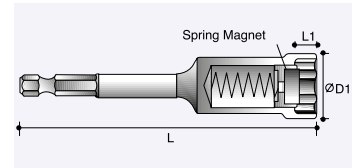

Impact Sockets