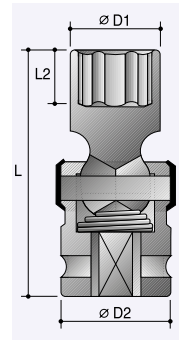

12-Point Universal Sockets

□ 1/2" Dr.,

	D2	D1	L2	L			D2	D1	L2	L	
size	mm	mm	mm	mm	No.	size	mm	mm	mm	mm	No.
3/8"	28	15	13	65	62620012	10mm	28	15	13	65	62720010
7/16"	28	17	13	65	62620014	11mm	28	17	13	65	62720011
1/2"	28	19	13	65	62620016	12mm	28	19	13	65	62720012
9/16"	28	22	13	65	62620018	13mm	28	20	13	65	62720013
5/8"	28	23	13	65	62620020	14mm	28	22	13	65	62720014
11/16"	32	26	13	65	62620022	15mm	28	23	13	65	62720015
3/4"	32	28	13	65	62620024	16mm	28	23	13	65	62720016
13/16"	32	30	13	65	62620026	17mm	32	26	13	65	62720017
7/8"	32	32	13	65	62620028	18mm	32	26	13	65	62720018
15/16"	32	34	13	65	62620030	19mm	32	28	13	65	62720019
1"	32	36	13	65	62620100	20mm	32	30	13	65	62720020
1-1/16"	32	38	13	65	62620102	21mm	32	30	13	65	62720021
1-1/8"	32	40	18	70	62620104	22mm	32	32	13	65	62720022
1-3/16"	32	42	20	72	62620106	23mm	32	32	13	65	62720023
1-1/4"	32	44	20	72	62620108	24mm	32	34	13	65	62720024

12-Point Universal Sockets

12-Point Universal Sockets - Deep

□ 1/2" Dr.,

	D2	D1	L2	L			D2	D1	L2	L	
size	mm	mm	mm	mm	No.	size	mm	mm	mm	mm	No.
3/8"	28	15	14	90	62621012	10mm	28	15	14	90	62721010
7/16"	28	17	20	90	62621014	11mm	28	17	20	90	62721011
1/2"	28	19	20	90	62621016	12mm	28	19	20	90	62721012
9/16"	28	22	20	90	62621018	13mm	28	20	20	90	62721013
5/8"	28	23	20	90	62621020	14mm	28	22	20	90	62721014
11/16"	32	26	20	90	62621022	15mm	28	23	20	90	62721015
3/4"	32	28	25	90	62621024	16mm	28	23	20	90	62721016
13/16"	32	30	25	90	62621026	17mm	32	26	20	90	62721017
7/8"	32	32	25	90	62621028	18mm	32	26	20	90	62721018
15/16"	32	34	25	90	62621030	19mm	32	28	25	90	62721019
1"	32	36	25	90	62621100	20mm	32	30	25	90	62721020
1-1/16"	32	38	25	90	62621102	21mm	32	30	25	90	62721021
1-1/8"	32	40	25	90	62621104	22mm	32	32	25	90	62721022
1-3/16"	32	42	25	90	62621106	23mm	32	32	25	90	62721023
1-1/4"	32	44	25	90	62621108	24mm	32	34	25	90	62721024