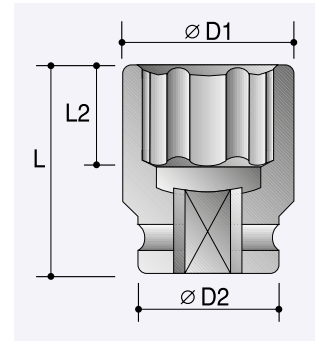

Impact Sockets

6-Point Sockets

6-Point Sockets - Deep

1/2" Dr.,

	D2	D1	L2	L		D2	D1	L2	L	
size	mm	mm	mm	mm	No.	mm	mm	mm	mm	No.
1/4"	22	13	5	38	60020008	22	13	5	78	60022008
5/16"	22	15	9	38	60020010	22	15	13	78	60022010
3/8"	22	16	12	38	60020012	22	16	14	78	60022012
7/16"	22	18	12	38	60020014	22	18	14	78	60022014
1/2"	22	20	12	38	60020016	22	20	14	78	60022016
9/16"	24	22	12	38	60020018	24	22	17	78	60022018
5/8"	25	25	12	38	60020020	24	24	17	78	60022020
11/16"	26	26	13	38	60020022	26	26	17	78	60022022
3/4"	28	28	13	38	60020024	28	28	19	78	60022024
13/16"	30	30	13	38	60020026	30	30	24	78	60022026
7/8"	32	32	13	38	60020028	32	32	24	78	60022028
15/16"	34	34	13	38	60020030	34	34	24	78	60022030
1"	36	36	14	38	60020100	36	36	24	78	60022100
1-1/16"	38	38	16	40	60020102	38	38	24	78	60022102
1-1/8"	38	40	16	40	60020104	38	40	24	78	60022104
1-3/16"	38	42	16	40	60020106	38	42	24	78	60022106
1-1/4"	38	44	18	40	60020108	38	44	24	78	60022108
1-5/16"	38	45	21	43	60020110	38	45	24	78	60022110
1-3/8"	38	48.5	26	50	60020112	38	48.5	24	78	60022112
1-7/16"	38	50.5	26	50	60020114	38	50.5	24	78	60022114
1-1/2"	38	52.5	26	50	60020116	38	52.5	24	78	60022116
1-9/16"	44	56	24	60	60020118	44	56	58	93	60022118
1-5/8"	44	58.5	27	60	60020120	44	58.5	58	93	60022120
1-11/16"	44	61	27	60	60020122	44	61	58	93	60022122
1-3/4"	44	63	27	60	60020124	44	63	58	93	60022124
1-13/16"	44	65	30	70	60020126	44	65	58	93	60022126
1-7/8"	44	67.5	30	70	60020128	44	67.5	58	93	60022128
1-15/16"	44	69	30	70	60020130	44	69	58	93	60022130
2"	52	71	32	70	60020200	52	71	58	93	60022200
2-1/16"	52	72.5	32	70	60020202	52	72.5	58	93	60022202
2-1/8"	52	75	32	70	60020204	52	75	58	93	60022204
2-3/16"	52	76.5	35	70	60020206	52	76.5	58	93	60022206
2-1/4"	52	78	35	70	60020208	52	78	58	93	60022208