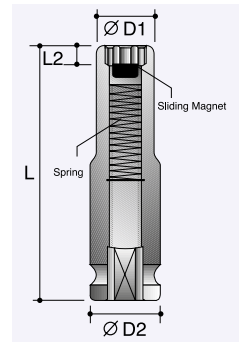

Impact Sockets

External Torx Sockets

With Magnetic

1/4" Dr.,

size	D2 mm	D1 mm	L1 mm	L mm	No.
E6	13	9	4	25	6330N006
E8	13	10.5	5	25	6330N008
E10	13	12.5	5	25	6330N010
E11	13	13	5	25	6330N011
E12	14.5	14.5	6	25	6330N012

3/8" Dr.,

size	D2 mm	D1 mm	L1 mm	L mm	No.
E8	19	11.5	5	32	6331N008
E10	19	13.5	5	32	6331N010
E11	19	14	5	32	6331N011
E12	19	15.5	6	32	6331N012
E14	19	17.5	8	32	6331N014
E16	19	19	9	32	6331N016
E18	21	21	9	32	6331N018

1/2" Dr.,

size	D2 mm	D1 mm	L1 mm	L mm	No.
E10	25	14.5	5	38	6332N010
E11	25	15	5	38	6332N011
E12	25	16	6	38	6332N012
E14	25	18	8	38	6332N014
E16	25	20	9	38	6332N016
E18	25	22	10	38	6332N018
E20	30	25	10	38	6332N020
E22	30	27	10	45	6332N022
E24	30	29	11	45	6332N024

3/4" Dr.,

size	D2 mm	D1 mm	L1 mm	L mm	No.
E18	44	25	12.5	56	6334N018
E20	44	27	14	56	6334N020
E22	44	30	15	56	6334N022
E24	44	33	16.5	56	6334N024
E26	44	36	17.5	56	6334N026
E28	44	39	24	56	6334N028
E30	44	42	24	56	6334N030
E32	44	44	24	56	6334N032

External Torx Sockets - Deep

With Slide Magnetic

1/4" Dr.,

size	D2 mm	D1 mm	L1 mm	L mm	No.
E8	13	10.5	6	50	6330L008
E10	13	12.5	7.5	50	6330L010
E11	13	13	8	50	6330L011
E12	14.5	14.5	8.5	50	6330L012

3/8" Dr.,

size	D2 mm	D1 mm	L1 mm	L mm	No.
E8	19	11.5	6	63	6331L008
E10	19	13.5	7.5	63	6331L010
E11	19	14	8	63	6331L011
E12	19	15.5	8.5	63	6331L012
E14	19	17.5	10.5	65	6331L014
E16	19	19	11.5	65	6331L016
E18	21	21	13.5	65	6331L018

1/2" Dr.,

size	D2 mm	D1 mm	L1 mm	L mm	No.
E10	25	14.5	7.5	78	6332L010
E11	25	15	8	78	6332L011
E12	25	16	8.5	78	6332L012
E14	25	18	10	78	6332L014
E16	25	20	11	78	6332L016
E18	25	22	12.5	78	6332L018
E20	30	25	14	78	6332L020
E22	30	27	15	78	6332L022
E24	30	29	16.5	78	6332L024

Torx® is a trademark of Textron