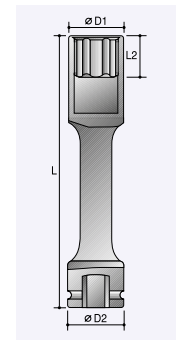

6-Point Extra Long Socket For Wheel Nuts

1" Dr.,

size	D2	D1	L2	L	No.	size	D2	D1	L2	L	No.
1-1/4"	54	51	32	270	60454108	60mm	54	87	42	270	60559060
24mm	54	42	24	270	60559024	65mm	54	93	42	270	60559065
26mm	54	44	26	270	60559026	70mm	54	100	42	270	60559070
27mm	54	45	27	270	60559027	75mm	86	106	45	270	60559075
29mm	54	47	29	270	60559029	23mm	54	37.5	23	400	6115H023
30mm	54	50	30	270	60559030	24mm	54	38.5	24	400	6115H024
32mm	54	52	32	270	60559032	26mm	54	41	26	400	6115H026
33mm	54	52	32	270	60559033	27mm	54	42.5	27	400	6115H027
36mm	54	57	36	270	60559036	29mm	54	45	29	400	6115H029
38mm	54	60	38	270	60559038	30mm	54	46	30	400	6115H030
41mm	54	63	38	270	60559041	32mm	54	48.5	32	400	6115H032
42mm	54	65	38	270	60559042	33mm	54	50	32	400	6115H033
46mm	54	70	38	270	60559046	34mm	54	51	32	400	6115H034
50mm	54	75	38	270	60559050	36mm	54	53.5	32	400	6115H036
55mm	54	81	40	270	60559055	38mm	54	55	32	400	6115H038

6-Point Extra Long Socket For Wheel Nuts

1-1/2" Dr.,

size	D2	D1	L2	L	No.
65mm	86	100	42	300	60569065
70mm	86	106	46	300	60569070
75mm	86	112	49	300	60569075
80mm	86	119	53	300	60569080
85mm	86	125	56	300	60569085

6-Point Extra Long Socket For Wheel Nuts