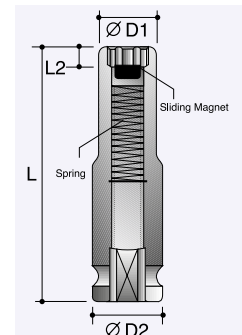

6-Point Sockets - Deep

With Slide Magnetic

	D2	D1	L2	L	No.		D2	D1	L2	L	No.
size	mm	mm	mm	mm	No.	size	mm	mm	mm	mm	No.
5/16"	25	15	4	78	6042R010	8mm	25	15	4	78	6052R008
3/8"	25	17.4	4	78	6042R012	9mm	25	16	4	78	6052R009
7/16"	25	19	5	78	6042R014	10mm	25	17.5	5	78	6052R010
1/2"	25	21	5	78	6042R016	11mm	25	18.7	5	78	6052R011
9/16"	25	23	6	78	6042R018	12mm	25	20	6	78	6052R012
5/8"	30	25	6	78	6042R020	13mm	25	21	6	78	6052R013
11/16"	30	27	6	78	6042R022	14mm	25	22.5	7	78	6052R014
3/4"	30	29	7	78	6042R024	15mm	30	23.7	7	78	6052R015
13/16"	30	31	8	78	6042R026	16mm	30	25	7	78	6052R016
7/8"	30	33	8	78	6042R028	17mm	30	26.5	7	78	6052R017
15/16"	30	35	10	78	6042R030	18mm	30	27.5	8	78	6052R018
1"	30	37	10	78	6042R100	19mm	30	29	8	78	6052R019
						20mm	30	30	8	78	6052R020
						21mm	30	31	9	78	6052R021
						22mm	30	32.5	9	78	6052R022
						24mm	30	35	11	78	6052R024