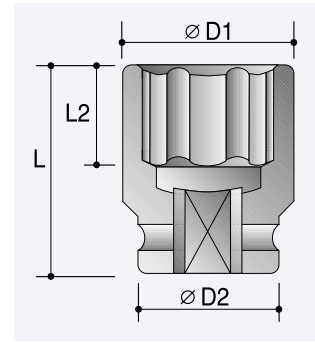

Impact Sockets

6-Point Sockets - Deep

3/8" Dr.,

	D2	D1	L2	L	No.		D2	D1	L2	L	No.
size	mm	mm	mm	mm	No.	size	mm	mm	mm	mm	No.
1/4"	19	12.0	4	55	60411008	6mm	19	11.5	4	55	60511006
5/16"	19	14.0	4	55	60411010	7mm	19	12.5	4	55	60511007
3/8"	19	15.7	5	55	60411012	8mm	19	14	4	55	60511008
7/16"	19	18.0	6	55	60411014	9mm	19	15	5	55	60511009
1/2"	19	20.0	6	55	60411016	10mm	19	16.5	5	55	60511010
9/16"	22	21.5	7	55	60411018	11mm	19	17.5	6	55	60511011
5/8"	22	24.0	7	55	60411020	12mm	19	19	6	55	60511012
11/16"	22	25.5	7	55	60411022	13mm	22	20	6	55	60511013
3/4"	22	27.5	8	55	60411024	14mm	22	21.5	7	55	60511014
1/4"	19	11	5	63	60012008	15mm	22	22	7	55	60511015
5/16"	19	12.5	12	63	60012010	16mm	22	24	7	55	60511016
3/8"	19	14.5	12	65	60012012	17mm	22	25	7	55	60511017
7/16"	19	17	25	65	60012014	18mm	22	26	8	55	60511018
1/2"	19	19	25	65	60012016	19mm	22	27.5	8	55	60511019
9/16"	20	20	25	65	60012018	6mm	19	11	5	63	60512006
5/8"	24	24	25	65	60012020	7mm	19	12.5	12	63	60512007
11/16"	24	24	25	65	60012022	8mm	19	13.8	12	63	60512008
3/4"	26	26	25	65	60012024	9mm	19	15	12	65	60512009
13/16"	28	28	25	65	60012026	10mm	19	16	22	65	60512010
7/8"	30	30	25	65	60012028	11mm	19	17.5	22	65	60512011
15/16"	32	32	25	65	60012030	12mm	19	19	22	65	60512012
1"	34	34	25	65	60012100	13mm	22	20	22	65	60512013
						14mm	22	21	22	65	60512014
						15mm	22	22	22	65	60512015
						16mm	22	24	25	65	60512016
						17mm	22	25	25	65	60512017
						18mm	22	26	25	65	60512018
						19mm	22	27.5	25	65	60512019
						20mm	22	28	25	65	60512020
						21mm	22	30	25	65	60512021
						22mm	23	32	25	65	60512022
						24mm	23	34	25	65	60512024