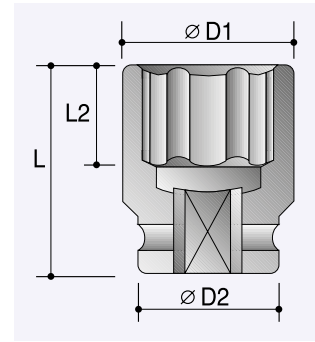

Surface Drive Impact Sockets

6-Point Sockets

6-Point Sockets - Deep

□ 3/8" Dr.,

	D2	D1	L2	L			D2	D1	L2	L	
size	mm	mm	mm	mm	No.	size	mm	mm	mm	mm	No.
1/4"	19	11.5	4	32	63410008	5/16"	19	13.8	12	80	63412010
5/16"	19	13.8	8	32	63410010	3/8"	19	15.5	12	80	63412012
3/8"	19	15.5	8	32	63410012	7/16"	19	17.5	25	80	63412014
7/16"	19	17.5	9	32	63410014	1/2"	22	20	25	80	63412016
1/2"	22	20	9	32	63410016	9/16"	22	22	25	80	63412018
9/16"	22	22	11	32	63410018	5/8"	22	24	25	80	63412020
5/8"	22	24	11	32	63410020	11/16"	22	26	25	80	63412022
11/16"	22	26	11	32	63410022	3/4"	22	28	25	80	63412024
3/4"	22	28	11	32	63410024	8mm	19	13.8	12	80	63417008
8mm	19	13.8	8	32	63415008	9mm	19	15	12	80	63417009
9mm	19	15	8	32	63415009	10mm	19	16	12	80	63417010
10mm	19	16	8	32	63415010	11mm	19	17.5	25	80	63417011
11mm	19	17.5	9	32	63415011	12mm	19	19	25	80	63417012
12mm	19	19	9	32	63415012	13mm	22	20	25	80	63417013
13mm	22	20	9	32	63415013	14mm	22	22	25	80	63417014
14mm	22	22	9	32	63415014	15mm	22	22	25	80	63417015
15mm	22	22	11	32	63415015	16mm	22	24	25	80	63417016
16mm	22	24	11	32	63415016	17mm	22	25	25	80	63417017
17mm	22	25	11	32	63415017	18mm	22	26	25	80	63417018
18mm	22	26	11	32	63415018	19mm	22	28	25	80	63417019
19mm	22	28	11	32	63415019