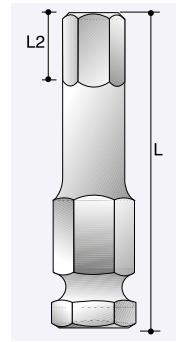

Torx® is a trademark of Textron

Impact Sockets

22mm - 7/8" Hex Drive Bits

For use with quick release chuck

Hex Drivers

size	L2 mm	L mm	No.
10mm	20	107	697RB510
11mm	20	107	697RB511
12mm	20	107	697RB512
13mm	20	107	697RB513
14mm	20	107	697RB514
15mm	20	107	697RB515
16mm	20	107	697RB516
17mm	20	107	697RB517
18mm	20	107	697RB518
19mm	20	107	697RB519
21mm	20	107	697RB521
22mm	20	107	697RB522
24mm	20	107	697RB524
26mm	20	107	697RB526
27mm	20	107	697RB527
30mm	20	107	697RB530
32mm	20	107	697RB532
3/8"	20	107	697RB612
7/16"	20	107	697RB614
1/2"	20	107	697RB616
9/16"	20	107	697RB618
5/8"	20	107	697RB620
11/16"	20	107	697RB622
3/4"	20	107	697RB624
13/16"	20	107	697RB626
7/8"	20	107	697RB628
15/16"	20	107	697RB630
1"	20	107	697RB632
1-1/16"	20	107	697RB634
1-1/8"	20	107	697RB636
1-3/16"	20	107	697RB638
1-1/4"	20	107	697RB640