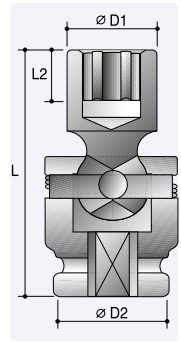

Impact Sockets

6-Point Universal Sockets

1" Dr.,

size	D2	D1	L2	L	No.	size	D2	D1	L2	L	No.
mm	mm	mm	mm	mm		mm	mm	mm	mm	mm	
7/8"	58	39	20	132	65550028	24mm	58	40	20	132	65555024
15/16"	58	40	20	132	65550030	26mm	58	42	20	132	65555026
1"	58	42	20	132	65550100	27mm	58	44	20	132	65555027
1-1/16"	58	44	20	132	65550102	29mm	58	48	20	132	65555029
1-1/8"	58	46	20	132	65550104	30mm	58	50	20	132	65555030
1-3/16"	58	50	20	132	65550106	32mm	58	52	20	132	65555032
1-1/4"	58	52	20	132	65550108	33mm	58	53	21	132	65555033
1-5/16"	58	55	21	132	65550110	34mm	58	55	21	132	65555034
1-3/8"	58	55	23	132	65550112	35mm	58	55	23	132	65555035
1-7/16"	58	56	23	132	65550114	36mm	58	56	23	132	65555036
1-1/2"	58	59	24	137	65550116	38mm	58	59	24	137	65555038
1-9/16"	58	62	24	137	65550118	41mm	58	63	26	137	65555041
1-5/8"	58	63	26	137	65550120	42mm	58	64	26	137	65555042
1-11/16"	58	66	26	137	65550122	43mm	58	66	26	137	65555043
1-3/4"	58	68	30	142	65550124	44mm	58	67	26	137	65555044
1-13/16"	58	69	30	142	65550126	45mm	58	68	30	142	65555045
1-7/8"	58	73	30	142	65550128	46mm	58	69	30	142	65555046
1-15/16"	58	74	31	142	65550130	47mm	58	72	30	142	65555047
2"	58	76	31	142	65550200	48mm	58	73	30	142	65555048
						50mm	58	74	31	142	65555050