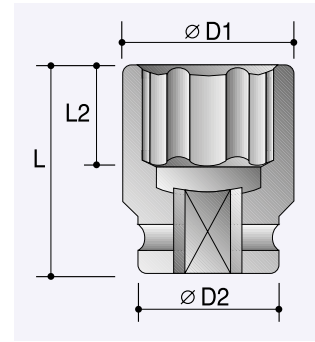

Impact Sockets

6-Point Sockets

1-1/2" Dr.,

	D2	D1	L2	L			D2	D1	L2	L	
size	mm	mm	mm	mm	No.	size	mm	mm	mm	mm	No.
1-3/16"	86	56	21	78	60460106	3-1/4"	86	122	53	115	60460308
1-1/4"	86	58	22	78	60460108	3-5/16"	86	124	56	118	60460310
1-5/16"	86	60	22	78	60460110	3-3/8"	86	126	56	118	60460312
1-3/8"	86	64	22	78	60460112	3-7/16"	86	128	56	118	60460314
1-7/16"	86	64	24	78	60460114	3-1/2"	86	129	59	123	60460316
1-1/2"	86	66	26	80	60460116	3-9/16"	86	131	59	123	60460318
1-9/16"	86	68	28	80	60460118	3-5/8"	86	133	59	123	60460320
1-5/8"	86	70	28	80	60460120	3-11/16"	86	135	61	123	60460322
1-11/16"	86	73	28	82	60460122	3-3/4"	95	137	61	123	60460324
1-3/4"	86	75	30	84	60460124	3-13/16"	95	137	65	130	60460326
1-13/16"	86	76	30	84	60460126	3-7/8"	95	144	65	130	60460328
1-7/8"	86	78	32	87	60460128	3-15/16"	95	144	65	130	60460330
1-15/16"	86	80	32	87	60460130	4"	95	147	65	130	60460400
2"	86	82	32	87	60460200	4-1/16"	95	147	68	130	60460402
2-1/16"	86	83	34	87	60460202	4-1/8"	95	154	68	130	60460404
2-1/8"	86	86	37	90	60460204	4-3/16"	95	154	68	130	60460406
2-3/16"	86	88	37	90	60460206	4-1/4"	95	154	72	135	60460408
2-1/4"	86	90	39	95	60460208	4-5/16"	95	157	72	135	60460410
2-5/16"	86	93	39	95	60460210	4-3/8"	95	157	72	135	60460412
2-3/8"	86	94	39	95	60460212	4-7/16"	95	157	72	135	60460414
2-7/16"	86	96	42	100	60460214	4-1/2"	95	164	77	140	60460416
2-1/2"	86	98	42	100	60460216	4-5/8"	95	164	77	140	60460420
2-9/16"	86	100	42	100	60460218	4-3/4"	95	167	77	140	60460424
2-5/8"	86	102	46	105	60460220	4-7/8"	127	174	77	140	60460428
2-11/16"	86	104	46	105	60460222	5"	127	177	80	145	60460500
2-3/4"	86	106	46	105	60460224	5-1/8"	127	184	80	145	60460504
2-13/16"	86	108	49	108	60460226	5-1/4"	127	187	85	150	60460508
2-7/8"	86	110	49	108	60460228	5-3/8"	127	194	85	150	60460512
2-15/16"	86	112	49	108	60460230	5-1/2"	127	197	90	160	60460516
3"	86	113	49	108	60460300	5-3/4"	127	204	90	160	60460524
3-1/16"	86	115	53	115	60460302	6"	127	214	90	165	60460600
3-1/8"	86	118	53	115	60460304	6-1/8"	127	214	90	165	60460604
3-3/16"	86	120	53	115	60460306	6-1/2"	127	227	95	175	60460616