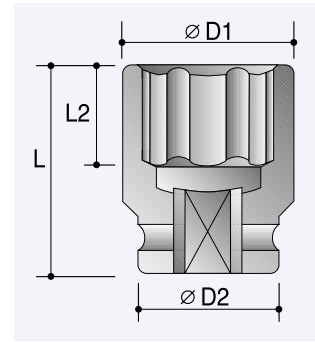

6-Point Sockets

3/8" Dr.,

	D2	D1	L2	L	
size	mm	mm	mm	mm	No.
1/4"	19	11	4	30	60010008
5/16"	19	12.5	8	30	60010010
3/8"	19	14.5	8	30	60010012
7/16"	19	17	9	30	60010014
1/2"	19	19	9	30	60010016
9/16"	20	20	9	30	60010018
5/8"	24	24	11	30	60010020
11/16"	24	24	11	30	60010022
3/4"	26	26	11	30	60010024
13/16"	28	28	13	30	60010026
7/8"	30	30	13	30	60010028
15/16"	32	32	13	30	60010030
1"	34	34	13	30	60010100
6mm	19	10.5	4	30	61110006
7mm	19	11.5	8	30	61110007
8mm	19	12.5	8	30	61110008
9mm	19	14	8	30	61110009
10mm	19	15	8	30	61110010
11mm	19	17	9	30	61110011
12mm	19	17.5	9	30	61110012
13mm	19	19	9	30	61110013
14mm	20	20	9	30	61110014
6mm	19	11	4	30	60510006
7mm	19	12.5	8	30	60510007
8mm	19	13.8	8	30	60510008
9mm	19	15	8	30	60510009
10mm	19	16	8	30	60510010
11mm	19	17.5	9	30	60510011
12mm	19	19	9	30	60510012
13mm	22	20	9	30	60510013
14mm	22	21	9	30	60510014
15mm	22	22	11	30	60510015
16mm	22	24	11	30	60510016
17mm	22	25	11	30	60510017
18mm	22	26	11	30	60510018
19mm	22	27.5	11	30	60510019
20mm	22	28	12	30	60510020
21mm	22	30	13	30	60510021
22mm	23	32	13	30	60510022
24mm	23	34	13	30	60510024