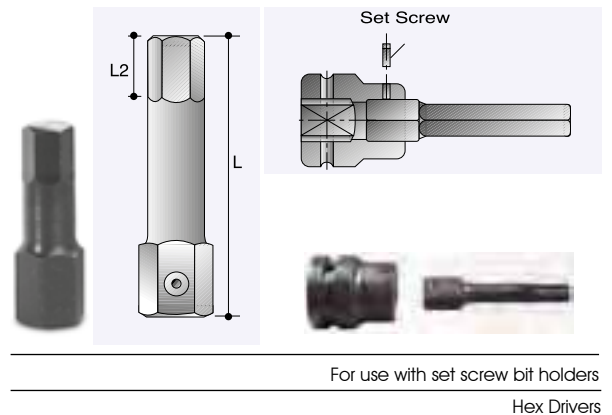

For use with set screw bit holders				For use with quick release chuck			
XZN - Triple Square				XZN - Triple Square			
	L2	L			L2	L	
size	mm	mm	No.	size	mm	mm	No.
M12	11	50	698JH012	M12	11	80	698JH112
M14	11	50	698JH014	M14	11	80	698JH114
M16	13	50	698JH016	M16	13	80	698JH116
M18	13	50	698JH018	M18	13	80	698JH118
Internal Torx				Internal Torx			
	L2	L			L2	L	
size	mm	mm	No.	size	mm	mm	No.
T50	5	50	697LH050	T50	5	80	697LH150
T55	5.5	50	697LH055	T55	5.5	80	697LH155
T60	8	50	697LH060	T60	8	80	697LH160
T70	9.4	50	697LH070	T70	9.4	80	697LH170
Hex Drivers				Hex Drivers			
	L2	L			L2	L	
size	mm	mm	No.	size	mm	mm	No.
3/8"	20	50	697RH012	3/8"	20	80	697RH112
7/16"	20	50	697RH014	7/16"	20	80	697RH114
1/2"	20	50	697RH016	1/2"	20	80	697RH116
9/16"	20	50	697RH018	9/16"	20	80	697RH118
5/8"	20	50	697RH020	5/8"	20	80	697RH120
11/16"	20	50	697RH022	11/16"	20	80	697RH122
3/4"	20	50	697RH024	3/4"	20	80	697RH124
13/16"	20	50	697RH026	13/16"	20	80	697RH126
7/8"	20	50	697RH028	7/8"	20	80	697RH128
15/16"	20	50	697RH030	15/16"	20	80	697RH130
1"	20	50	697RH032	1"	20	80	697RH132
1-1/16"	20	50	697RH034	1-1/16"	20	80	697RH134
10mm	20	50	697RH510	10mm	20	80	697RH610
11mm	20	50	697RH511	11mm	20	80	697RH611
12mm	20	50	697RH512	12mm	20	80	697RH612
13mm	20	50	697RH513	13mm	20	80	697RH613
14mm	20	50	697RH514	14mm	20	80	697RH614
15mm	20	50	697RH515	15mm	20	80	697RH615
16mm	20	50	697RH516	16mm	20	80	697RH616
17mm	20	50	697RH517	17mm	20	80	697RH617
18mm	20	50	697RH518	18mm	20	80	697RH618
19mm	20	50	697RH519	19mm	20	80	697RH619
21mm	20	50	697RH521	21mm	20	80	697RH621
22mm	20	50	697RH522	22mm	20	80	697RH622
24mm	20	50	697RH524	24mm	20	80	697RH624
26mm	20	50	697RH526	26mm	20	80	697RH626
27mm	20	50	697RH527	27mm	20	80	697RH627

Torx® is a trademark of Textron