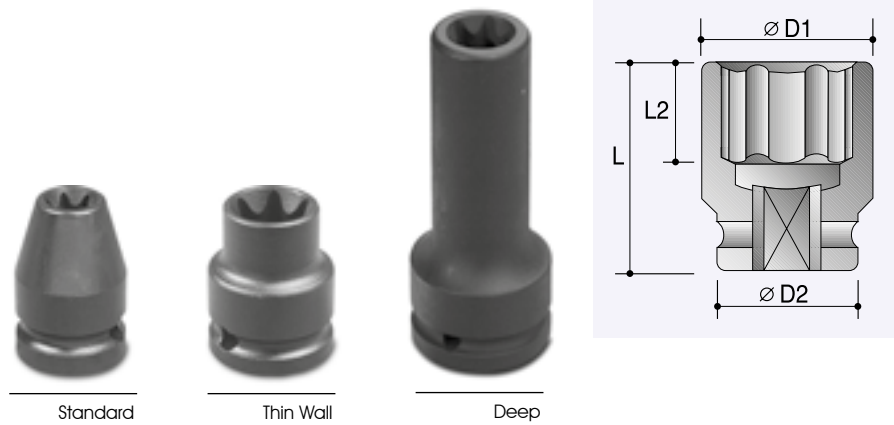

External Torx Sockets

External Torx Sockets - Thin Wall

□ 1/2" Dr.,																
	D2	D1	L2	Std. L		Deep L			D2	D1	L2	Std. L		Deep L		
size	mm	mm	mm	mm	No.	mm	No.	size	mm	mm	mm	mm	No.	mm	No.	
E8	25	13	6.5	38	63320008	X	X	E10	25	12	7.5	38	63325010	78	63326010	
E10	25	15	7.5	38	63320010	78	63322010	E11	25	13	8	38	63325011	78	63326011	
E11	25	15.5	8	38	63320011	78	63322011	E12	25	14	8.5	38	63325012	78	63326012	
E12	25	16	8.5	38	63320012	78	63322012	E14	25	16.5	10	38	63325014	78	63326014	
E14	25	18.5	10	38	63320014	78	63322014	E16	25	18.4	11	38	63325016	78	63326016	
E16	25	20	11	38	63320016	78	63322016	E18	25	20.5	12.5	38	63325018	78	63326018	
E18	25	22	12.5	38	63320018	78	63322018	E20	30	22.5	14	38	63325020	78	63326020	
E20	30	25	14	38	63320020	78	63322020	E22	30	24.5	15	45	63325022	78	63326022	
E22	30	26.5	15	45	63320022	78	63322022	E24	30	26.5	16.5	45	63325024	78	63326024	
E24	30	28.5	16.5	45	63320024	78	63322024									

External Torx Sockets

□ 3/4" Dr.,								□ 1" Dr.,					
	D2	D1	L2	Std. L		Deep L			D2	D1	L2	L	
size	mm	mm	mm	mm	No.	mm	No.	size	mm	mm	mm	mm	No.
E18	44	25	12.5	56	63340018	110	63344018	E18	54	28	12.5	65	63350018
E20	44	27	14	56	63340020	110	63344020	E20	54	30	14	65	63350020
E22	44	30	15	56	63340022	110	63344022	E22	54	33	15	65	63350022
E24	44	33	16.5	56	63340024	110	63344024	E24	54	36	16.5	65	63350024
E26	44	36	18	56	63340026	110	63344026	E26	54	39	18	65	63350026
E28	44	39	24.5	56	63340028	110	63344028	E28	54	42	24.5	65	63350028
E30	44	42	24.5	56	63340030	110	63344030	E30	54	45	24.5	65	63350030
E32	44	44	24.5	56	63340032	110	63344032	E32	54	48	24.5	65	63350032