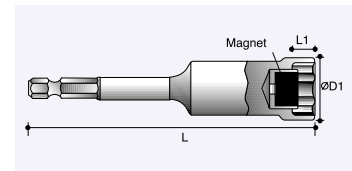

6.3mm - 1/4" Hex Drive

6-Point Sockets - With Magnetic

size	D1	L1	L	No.	L	No.	L	No.	L	No.	L	No.	L	No.
mm	mm	mm	mm		mm		mm		mm		mm		mm	
1/8"	6	3.5	55	697B0A04	75	697B0B04	100	697B0C04	125	697B1D04	150	697B0E04	200	697B0F04
5/32"	7	3.5	55	697B0A05	75	697B0B05	100	697B0C05	125	697B1D05	150	697B0E05	200	697B0F05
3/16"	8	4.5	55	697B0A06	75	697B0B06	100	697B0C06	125	697B1D06	150	697B0E06	200	697B0F06
7/32"	9	4.5	55	697B0A07	75	697B0B07	100	697B0C07	125	697B1D07	150	697B0E07	200	697B0F07
1/4"	10	4.5	55	697B0A08	75	697B0B08	100	697B0C08	125	697B1D08	150	697B0E08	200	697B0F08
9/32"	11	4.5	55	697B0A09	75	697B0B09	100	697B0C09	125	697B1D09	150	697B0E09	200	697B0F09
5/16"	12	4.5	55	697B0A10	75	697B0B10	100	697B0C10	125	697B1D10	150	697B0E10	200	697B0F10
11/32"	13	4.5	55	697B0A11	75	697B0B11	100	697B0C11	125	697B1D11	150	697B0E11	200	697B0F11
3/8"	14	5.5	55	697B0A12	75	697B0B12	100	697B0C12	125	697B1D12	150	697B0E12	200	697B0F12
7/16"	16	5.5	55	697B0A14	75	697B0B14	100	697B0C14	125	697B1D14	150	697B0E14	200	697B0F14
1/2"	18	5.5	55	697B0A16	75	697B0B16	100	697B0C16	125	697B1D16	150	697B0E16	200	697B0F16
9/16"	20	5.5	55	697B0A18	75	697B0B18	100	697B0C18	125	697B1D18	150	697B0E18	200	697B0F18
3mm	6	3.5	55	697B0M03	75	697B0N03	100	697B0P03	125	697B0X03	150	697B0Q03	200	697B0R03
4mm	7	3.5	55	697B0M04	75	697B0N04	100	697B0P04	125	697B0X04	150	697B0Q04	200	697B0R04
4.5mm	7.5	4.5	55	697B0M45	75	697B0N45	100	697B0P45	125	697B0X45	150	697B0Q45	200	697B0R45
5mm	8	4.5	55	697B0M05	75	697B0N05	100	697B0P05	125	697B0X05	150	697B0Q05	200	697B0R05
5.5mm	9	4.5	55	697B0M55	75	697B0N55	100	697B0P55	125	697B0X55	150	697B0Q55	200	697B0R55
6mm	10	4.5	55	697B0M06	75	697B0N06	100	697B0P06	125	697B0X06	150	697B0Q06	200	697B0R06
7mm	11	4.5	55	697B0M07	75	697B0N07	100	697B0P07	125	697B0X07	150	697B0Q07	200	697B0R07
8mm	12	4.5	55	697B0M08	75	697B0N08	100	697B0P08	125	697B0X08	150	697B0Q08	200	697B0R08
9mm	13	4.5	55	697B0M09	75	697B0N09	100	697B0P09	125	697B0X09	150	697B0Q09	200	697B0R09
10mm	14	5.5	55	697B0M10	75	697B0N10	100	697B0P10	125	697B0X10	150	697B0Q10	200	697B0R10
11mm	16	5.5	55	697B0M11	75	697B0N11	100	697B0P11	125	697B0X11	150	697B0Q11	200	697B0R11
12mm	17	5.5	55	697B0M12	75	697B0N12	100	697B0P12	125	697B0X12	150	697B0Q12	200	697B0R12
13mm	18	5.5	55	697B0M13	75	697B0N13	100	697B0P13	125	697B0X13	150	697B0Q13	200	697B0R13
14mm	19	5.5	55	697B0M14	75	697B0N14	100	697B0P14	125	697B0X14	150	697B0Q14	200	697B0R14
15mm	20	7	55	697B0M15	75	697B0N15	100	697B0P15	125	697B0X15	150	697B0Q15	200	697B0R15
17mm	23	7	55	697B0M17	75	697B0N17	100	697B0P17	125	697B0X17	150	697B0Q17	200	697B0R17