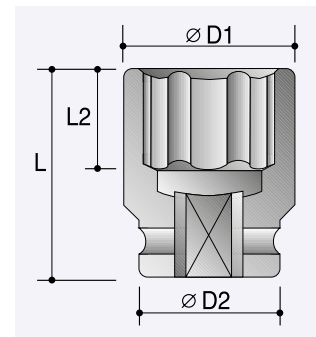

6-Point Sockets - Thin Wall Deep

1/2" Dr.,

	D2	D1	L2	L			D2	D1	L2	L	
size	mm	mm	mm	mm	No.	size	mm	mm	mm	mm	No.
5/16"	25	13	13	78	61022010	8mm	25	13	13	78	61A22008
3/8"	25	15	14	78	61022012	9mm	25	14.5	14	78	61A22009
7/16"	25	17	14	78	61022014	10mm	25	15.5	14	78	61A22010
1/2"	25	18.7	14	78	61022016	11mm	25	16.7	14	78	61A22011
9/16"	25	21	17	78	61022018	12mm	25	18	14	78	61A22012
5/8"	28	23	17	78	61022020	13mm	25	19.2	14	78	61A22013
11/16"	30	24.5	17	78	61022022	14mm	25	21	17	78	61A22014
3/4"	30	26	19	78	61022024	15mm	30	21.7	17	78	61A22015
13/16"	30	28	24	78	61022026	16mm	30	23	17	78	61A22016
7/8"	30	30	24	78	61022028	17mm	30	24	17	78	61A22017
15/16"	30	32	24	78	61022030	18mm	30	25	17	78	61A22018
1"	30	34	24	78	61022100	19mm	30	26	19	78	61A22019
1-1/16"	30	36	24	78	61022102	21mm	30	28	24	78	61A22021
1-1/8"	30	38	24	78	61022104	22mm	30	29.5	24	78	61A22022
1-3/16"	30	40	54	78	61022106	23mm	30	30.5	24	78	61A22023
1-1/4"	30	42	54	78	61022108	24mm	30	32	24	78	61A22024
						26mm	30	35	24	78	61A22026
						27mm	30	36	24	78	61A22027
						30mm	30	40	24	78	61A22030
						32mm	30	42	24	78	61A22032

6-Point Sockets - Extra Thin Wall

1/2" Dr.,

	D2	D1	L2	L	
size	mm	mm	mm	mm	No.
8mm	22	14	13	78	61122008
9mm	22	14.5	14	78	61122009
10mm	22	15.5	14	78	61122010
11mm	22	17	14	78	61122011
12mm	22	18	14	78	61122012
13mm	24	19.2	14	78	61122013
14mm	24	21	17	78	61122014
15mm	24	21.7	17	78	61122015
16mm	24	23	17	78	61122016
17mm	24.2	24.2	17	78	61122017
18mm	25.5	25.5	17	78	61122018
19mm	26.7	26.7	19	78	61122019
21mm	29.2	29.2	24	78	61122021
22mm	30	30	24	78	61122022
23mm	31.7	31.7	24	78	61122023
24mm	32	32	24	78	61122024
26mm	35	35	24	78	61122026
27mm	36	36	24	78	61122027
30mm	38	40	24	78	61122030
32mm	38	42	24	78	61122032