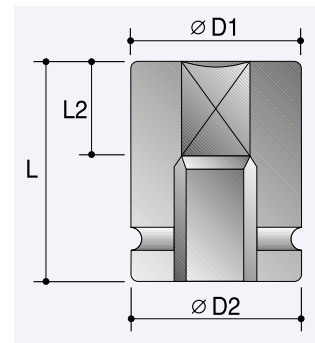

Impact Sockets

4-Point Sockets

1" Dr.,

size	D2	D1	L2	L	No.
13/16"	52	52	24	57	63050026
13/16"	57	48	24	68	6305G026
13/16"	54	46	28	95	6305F026
15/16"	52	52	24	57	63050030
17mm	52	52	24	57	63055017
19mm	52	52	24	57	63055019
20mm	52	52	24	57	63055020
21mm	52	52	24	57	63055021
17mm	52	40	30	100	6315L017
19mm	52	43	30	100	6315L019
21mm	52	44	30	100	6315L021
22mm	52	44	30	100	6315L022
13/16"	52	44	24	57	63150026
1"	54	52	30	60	63150100
17mm	52	40	24	57	63155017
18mm	52	42	24	57	63155018
19mm	52	43	24	57	63155019
20mm	52	44	24	57	63155020
21mm	52	44	24	57	63155021
22mm	52	44	24	57	63155022
23mm	54	48	27	60	63155023
24mm	54	50	27	60	63155024
27mm	54	53	27	60	63155027
30mm	54	60	27	60	63155030
32mm	54	63	37	70	63155032
36mm	54	68	37	70	63155036
41mm	54	75	39	75	63155041
17mm	52	40	16	76	63256170
17.5mm	52	40	16	76	63256175
19mm	52	43	16	76	63256190
19.5mm	52	43	16	76	63256195
20mm	52	44	16	76	63256200
21mm	52	44	16	76	63256210
21.5mm	52	44	16	76	63256215