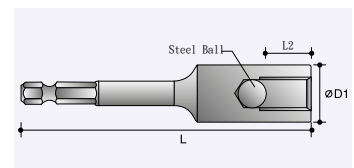

6.3mm - 1/4" Hex Drive

Stud Setter Sockets

size	D1 mm	L2 mm	L mm	No.
M4xP0.7	11	7	60	697N0110
M5xP1.0	12	8.5	60	697N0115
M6xP1.0	12.5	8.5	60	697N0120
M7xP1.0	13	9	60	697N0125
M8xP1.0	15	10	60	697N0130
M8xP1.25	14.5	10	60	697N0131
M10xP1.25	18	11	60	697N0135
M10xP1.50	17	11	60	697N0136