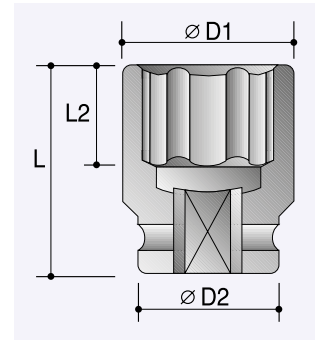

6-Point Sockets - Semi-Deep

□ 1" Dr.,

	D2	D1	L2	L	
size	mm	mm	mm	mm	No.
26mm	51	41	23	80	60751026
27mm	51	42	23	80	60751027
28mm	51	43	23	80	60751028
29mm	51	44	23	80	60751029
30mm	51	46	30	80	60751030
32mm	52	48	30	80	60751032
33mm	52	52	30	80	60751033
35mm	52	52	30	80	60751035
36mm	52	54	45	80	60751036
38mm	52	56	45	80	60751038
41mm	52	58	25	80	60751041