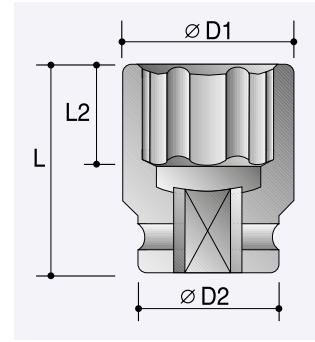

Impact Sockets

12-Point Sockets

2-1/2" Dr.,

	D2	D1	L2	L	
size	mm	mm	mm	mm	No.
60mm	127	99	37	125	65886060
65mm	127	105	40	130	65886065
70mm	127	110	40	130	65886070
75mm	127	118	42	140	65886075
77mm	127	122	45	140	65886077
80mm	127	124	45	140	65886080
85mm	127	130	52	140	65886085
90mm	127	136	52	145	65886090
95mm	127	143	52	145	65886095
100mm	127	149	58	150	65886100
105mm	127	155	58	155	65886105
110mm	127	161	60	160	65886110
115mm	127	167	62	165	65886115
120mm	127	176	67	170	65886120
125mm	127	184	72	175	65886125
130mm	152	187	72	175	65886130
135mm	152	194	77	180	65886135
140mm	152	204	77	180	65886140
145mm	152	207	83	185	65886145
150mm	152	214	83	185	65886150
155mm	152	224	90	190	65886155
160mm	152	227	90	190	65886160
165mm	152	234	95	195	65886165
170mm	152	244	95	195	65886170
175mm	152	247	100	200	65886175
180mm	152	254	100	200	65886180
185mm	152	257	105	210	65886185
190mm	152	264	105	210	65886190
200mm	152	274	110	220	65886200
210mm	152	287	110	220	65886210