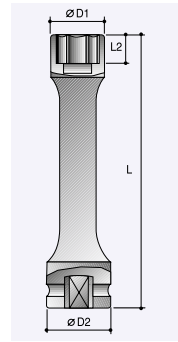

6-Point Sockets - Extended Length

1/2" Dr.,													
	D2	D1	L2	L		L		L		L		L	
size	mm	mm	mm	mm	No.	mm	No.	mm	No.	mm	No.	mm	No.
5/16"	25	15	10	125	6062F010	150	60625010	175	6062G010	200	60626010	250	60627010
3/8"	25	17.5	12	125	6062F012	150	60625012	175	6062G012	200	60626012	250	60627012
7/16"	25	18.5	12	125	6062F014	150	60625014	175	6062G014	200	60626014	250	60627014
1/2"	25	21	12	125	6062F016	150	60625016	175	6062G016	200	60626016	250	60627016
9/16"	25	22.5	12	125	6062F018	150	60625018	175	6062G018	200	60626018	250	60627018
5/8"	28	25	13	125	6062F020	150	60625020	175	6062G020	200	60626020	250	60627020
11/16"	30	27.5	13	125	6062F022	150	60625022	175	6062G022	200	60626022	250	60627022
3/4"	30	28.5	13	125	6062F024	150	60625024	175	6062G024	200	60626024	250	60627024
13/16"	30	31	13	125	6062F026	150	60625026	175	6062G026	200	60626026	250	60627026
7/8"	30	32	14	125	6062F028	150	60625028	175	6062G028	200	60626028	250	60627028
15/16"	30	35	15	125	6062F030	150	60625030	175	6062G030	200	60626030	250	60627030
1"	30	38	16	125	6062F100	150	60625100	175	6062G100	200	60626100	250	60627100
1-1/16"	30	38.5	17	125	6062F102	150	60625102	175	6062G102	200	60626102	250	60627102
8mm	25	15	10	125	6072F008	150	60725008	175	6072G008	200	60726008	250	60727008
9mm	25	16	12	125	6072F009	150	60725009	175	6072G009	200	60726009	250	60727009
10mm	25	17.5	12	125	6072F010	150	60725010	175	6072G010	200	60726010	250	60727010
11mm	25	18.5	12	125	6072F011	150	60725011	175	6072G011	200	60726011	250	60727011
12mm	25	20	12	125	6072F012	150	60725012	175	6072G012	200	60726012	250	60727012
13mm	25	21	12	125	6072F013	150	60725013	175	6072G013	200	60726013	250	60727013
14mm	25	22.5	12	125	6072F014	150	60725014	175	6072G014	200	60726014	250	60727014
15mm	30	23.5	12	125	6072F015	150	60725015	175	6072G015	200	60726015	250	60727015
16mm	30	25	13	125	6072F016	150	60725016	175	6072G016	200	60726016	250	60727016
17mm	30	26	13	125	6072F017	150	60725017	175	6072G017	200	60726017	250	60727017
18mm	30	27.5	13	125	6072F018	150	60725018	175	6072G018	200	60726018	250	60727018
19mm	30	28.5	13	125	6072F019	150	60725019	175	6072G019	200	60726019	250	60727019
20mm	30	30	13	125	6072F020	150	60725020	175	6072G020	200	60726020	250	60727020
21mm	30	31	13	125	6072F021	150	60725021	175	6072G021	200	60726021	250	60727021
22mm	30	32	14	125	6072F022	150	60725022	175	6072G022	200	60726022	250	60727022
23mm	30	34	14	125	6072F023	150	60725023	175	6072G023	200	60726023	250	60727023
24mm	30	35	15	125	6072F024	150	60725024	175	6072G024	200	60726024	250	60727024
25mm	30	36	15	125	6072F025	150	60725025	175	6072G025	200	60726025	250	60727025
26mm	30	38	16	125	6072F026	150	60725026	175	6072G026	200	60726026	250	60727026
27mm	30	38.5	17	125	6072F027	150	60725027	175	6072G027	200	60726027	250	60727027