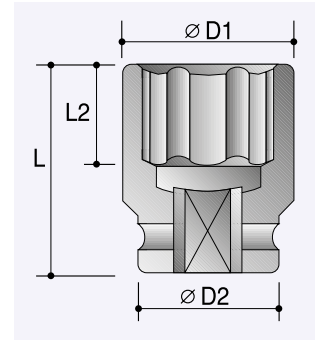

12-Point Sockets

○ 2-1/2" Dr.,

	D2	D1	L2	L			D2	D1	L2	L	
size	mm	mm	mm	mm	No.	size	mm	mm	mm	mm	No.
2"	127	87	32	120	65881200	4-7/8"	127	184	72	175	65881428
2-1/16"	127	89	32	120	65881202	5"	127	184	72	175	65881500
2-1/8"	127	91	32	120	65881204	5-1/8"	152	187	72	175	65881504
2-3/16"	127	93	35	120	65881206	5-1/4"	152	194	72	175	65881508
2-1/4"	127	95	35	125	65881208	5-3/8"	152	197	77	180	65881512
2-5/16"	127	97	37	125	65881210	5-1/2"	152	204	77	180	65881516
2-3/8"	127	99	37	125	65881212	5-5/8"	152	207	83	185	65881520
2-7/16"	127	101	37	125	65881214	5-3/4"	152	214	83	185	65881524
2-1/2"	127	103	37	125	65881216	5-7/8"	152	214	83	185	65881528
2-9/16"	127	105	40	130	65881218	6"	152	217	83	185	65881600
2-5/8"	127	107	40	130	65881220	6-1/8"	152	224	90	190	65881604
2-11/16"	127	108	40	130	65881222	6-1/4"	152	227	90	190	65881608
2-3/4"	127	110	40	130	65881224	6-3/8"	152	234	95	195	65881612
2-13/16"	127	113	42	130	65881226	6-1/2"	152	234	95	195	65881616
2-7/8"	127	115	42	130	65881228	6-5/8"	152	237	95	195	65881620
2-15/16"	127	118	42	140	65881230	6-3/4"	152	244	95	195	65881624
3"	127	120	45	140	65881300	6-7/8"	152	247	100	200	65881628
3-1/8"	127	124	45	140	65881304	7"	152	254	100	200	65881700
3-1/4"	127	127	45	140	65881308	7-1/8"	152	254	105	210	65881704
3-3/8"	127	131	52	140	65881312	7-1/2"	152	264	105	210	65881716
3-7/16"	127	133	52	140	65881314	7-5/8"	152	267	105	210	65881720
3-1/2"	127	135	52	140	65881316	7-7/8"	152	274	110	220	65881728
3-5/8"	127	139	52	145	65881320	8"	152	277	110	220	65881800
3-3/4"	127	143	52	145	65881324	8-1/4"	152	284	110	220	65881808
3-7/8"	127	147	58	150	65881328	8-5/16"	175	287	115	230	65881810
4"	127	151	58	150	65881400	8-3/8"	175	287	115	230	65881812
4-1/8"	127	155	58	155	65881404	8-1/2"	175	294	120	240	65881816
4-1/4"	127	159	60	160	65881408	8-5/8"	175	297	120	240	65881820
4-3/8"	127	163	62	165	65881412	8-3/4"	175	304	125	250	65881824
4-1/2"	127	167	62	165	65881416	8-7/8"	175	307	125	250	65881828
4-5/8"	127	172	67	170	65881420	9"	175	314	130	260	65881900
4-3/4"	127	176	67	170	65881424