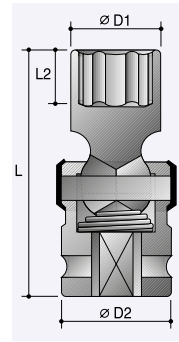

Impact Sockets

6-Point Universal Sockets

□ 1/4" Dr.,

	D2	D1	L2	L	
size	mm	mm	mm	mm	Order No.
1/4"	15	10.3	6	43	62400008
5/16"	15	12.5	8	43	62400010
3/8"	15	15	8	43	62400012
7/16"	15	16.5	8	43	62400014
1/2"	16	18.8	8	48	62400016
9/16"	16	19.8	8	48	62400018
5mm	15	8.8	5	43	62500050
5.5mm	15	9.5	6	43	62500055
6mm	15	10	6	43	62500060
7mm	15	11.5	8	43	62500070
8mm	15	12.5	8	43	62500080
9mm	15	14	8	43	62500090
10mm	15	15	8	43	62500100
11mm	15	16.5	8	43	62500110
12mm	16	16.8	8	48	62500120
13mm	16	18.8	8	48	62500130
14mm	16	19.8	8	48	62500140
15mm	16	20.8	8	48	62500150