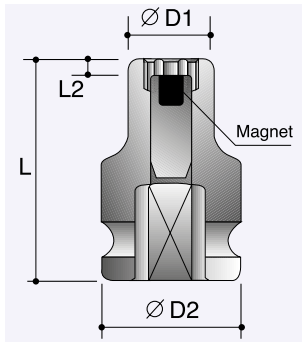

Impact Sockets

External Torx Sockets

With Magnetic

1/4" Dr.,

size	D2 mm	D1 mm	L1 mm	L mm	No.
E6	13	9	4	25	6330N006
E8	13	10.5	5	25	6330N008
E10	13	12.5	5	25	6330N010
E11	13	13	5	25	6330N011
E12	14.5	14.5	6	25	6330N012

3/8" Dr.,

size	D2 mm	D1 mm	L1 mm	L mm	No.
E8	19	11.5	5	32	6331N008
E10	19	13.5	5	32	6331N010
E11	19	14	5	32	6331N011
E12	19	15.5	6	32	6331N012
E14	19	17.5	8	32	6331N014
E16	19	19	9	32	6331N016
E18	21	21	9	32	6331N018

1/2" Dr.,

size	D2 mm	D1 mm	L1 mm	L mm	No.
E10	25	14.5	5	38	6332N010
E11	25	15	5	38	6332N011
E12	25	16	6	38	6332N012
E14	25	18	8	38	6332N014
E16	25	20	9	38	6332N016
E18	25	22	10	38	6332N018
E20	30	25	10	38	6332N020
E22	30	27	10	45	6332N022
E24	30	29	11	45	6332N024

3/4" Dr.,

size	D2 mm	D1 mm	L1 mm	L mm	No.
E18	44	25	12.5	56	6334N018
E20	44	27	14	56	6334N020
E22	44	30	15	56	6334N022
E24	44	33	16.5	56	6334N024
E26	44	36	17.5	56	6334N026
E28	44	39	24	56	6334N028
E30	44	42	24	56	6334N030
E32	44	44	24	56	6334N032

External Torx Sockets - Deep

With Slide Magnetic

1/4" Dr.,

size	D2 mm	D1 mm	L1 mm	L mm	No.
E8	13	10.5	6	50	6330L008
E10	13	12.5	7.5	50	6330L010
E11	13	13	8	50	6330L011
E12	14.5	14.5	8.5	50	6330L012

3/8" Dr.,

size	D2 mm	D1 mm	L1 mm	L mm	No.
E8	19	11.5	6	63	6331L008
E10	19	13.5	7.5	63	6331L010
E11	19	14	8	63	6331L011
E12	19	15.5	8.5	63	6331L012
E14	19	17.5	10.5	65	6331L014
E16	19	19	11.5	65	6331L016
E18	21	21	13.5	65	6331L018

1/2" Dr.,

size	D2 mm	D1 mm	L1 mm	L mm	No.
E10	25	14.5	7.5	78	6332L010
E11	25	15	8	78	6332L011
E12	25	16	8.5	78	6332L012
E14	25	18	10	78	6332L014
E16	25	20	11	78	6332L016
E18	25	22	12.5	78	6332L018
E20	30	25	14	78	6332L020
E22	30	27	15	78	6332L022
E24	30	29	16.5	78	6332L024

Torx® is a trademark of Textron