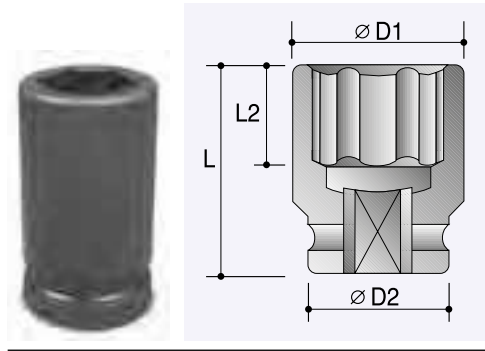

Impact Sockets

6-Point Budd Wheel Sockets - Control Depth Hex

1" Dr.,

size	D2	D1	L2	L	No.
1-1/2"	54	57	14	90	61850116
1-1/2"	60	60	14	98	61851116
1-1/2"	60	60	64	102	61852116

6-Point Budd Wheel Sockets - Control Depth Hex

Combination Budd Wheel Sockets

1" Dr.,

size	D2	D1	L2	L	No.
1-1/2" x 13/16" Sq.	57	57	14	100	61450116
35mm x 17mm Sq.	52	54	13	94	61550035
38mm x 19mm Sq.	54	56	14	94	61550038
38mm x 20mm Sq.	54	56	14	96	61551038
41mm x 21mm Sq.	54	58	14	100	61550041
1-1/2" x 13/16" Sq.	57	57	14	100	61650116
35mm x 17mm Sq.	52	54	13	94	61750035
38mm x 19mm Sq.	54	56	14	94	61750038
38mm x 20mm Sq.	54	56	14	96	61751038
41mm x 21mm Sq.	54	58	14	100	61750041
41mm x 19mm Sq.	54	56	14	99	61755041
41mm x 20mm Sq.	54	57	14	99	61756041